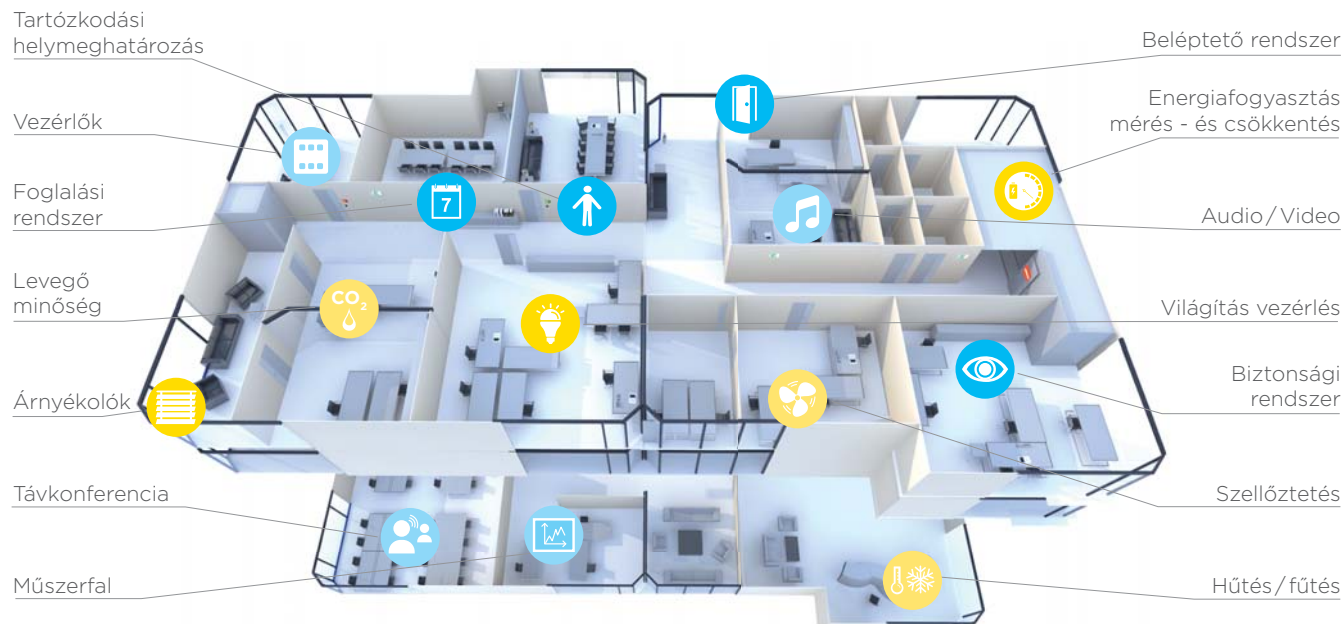

A jövő irodája

A rendszer, amely az épületbe és az egyes helyiségekbe történő belépést felügyeli, kulcsfontossággal bír az épületben tartózkodók, a tulajdon és az információ biztonságának szempontjából. Az olyan automatizált technológiák, mint a világítás, a HVAC rendszer és az árnyékolók szintén hozzájárulnak az ideális munkakörnyezet megteremtéséhez, amellett, hogy a villamosenergia felhasználást is optimalizálják.

inels.hu/future-office

Smart City & iNELS Air

Jól szervezett, hatékony, biztonságos és összekapcsolt okos városok. Épületek, melyeket fejlett infrastruktúrájuk segít a jobb lakó- és munkakörnyezet létrehozásában. Megoldások, amelyek segítik az embereket, hogy pl. 10 perccel kevesebb ideig üljenek dugóban, vagy kevesebb időt töltsenek parkolóhely keresésével.

inels.hu/smart-city