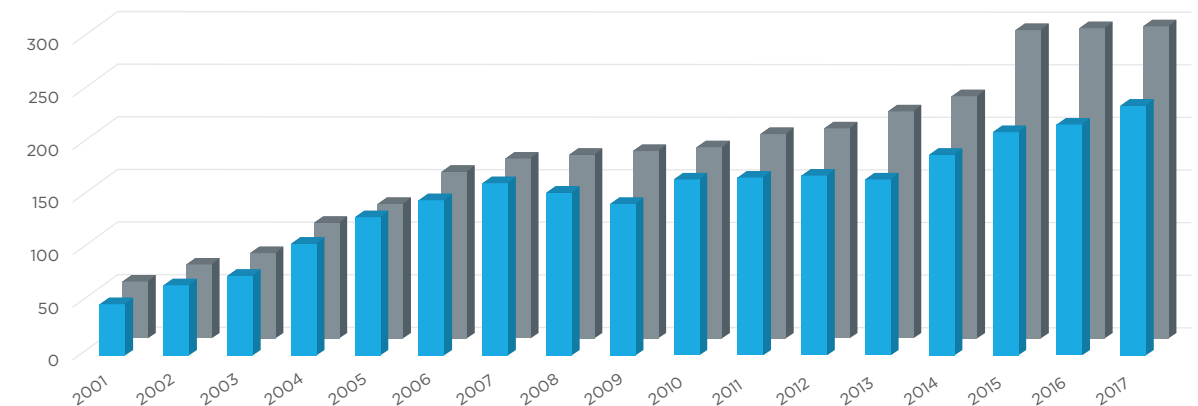

Alkalmazottak számának fejlődése

■ Központ   ■ Cégcsoport