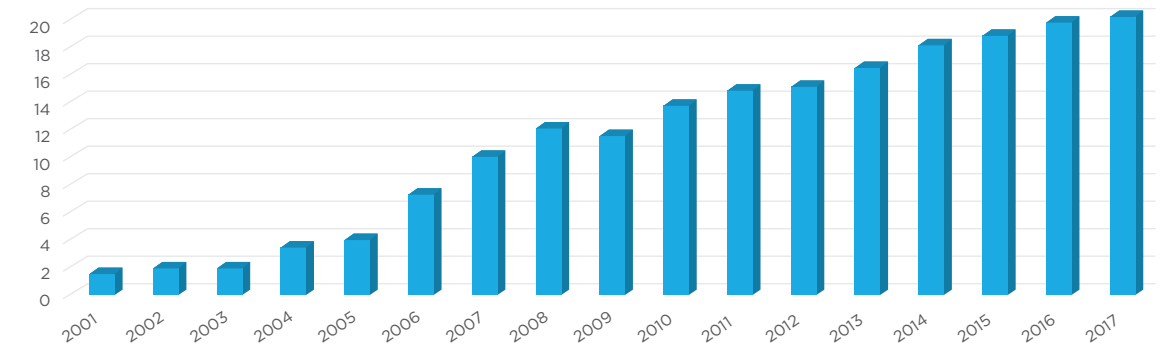

ELKO EP Holding fejlődése

Forgalmi adatok

millió EUR