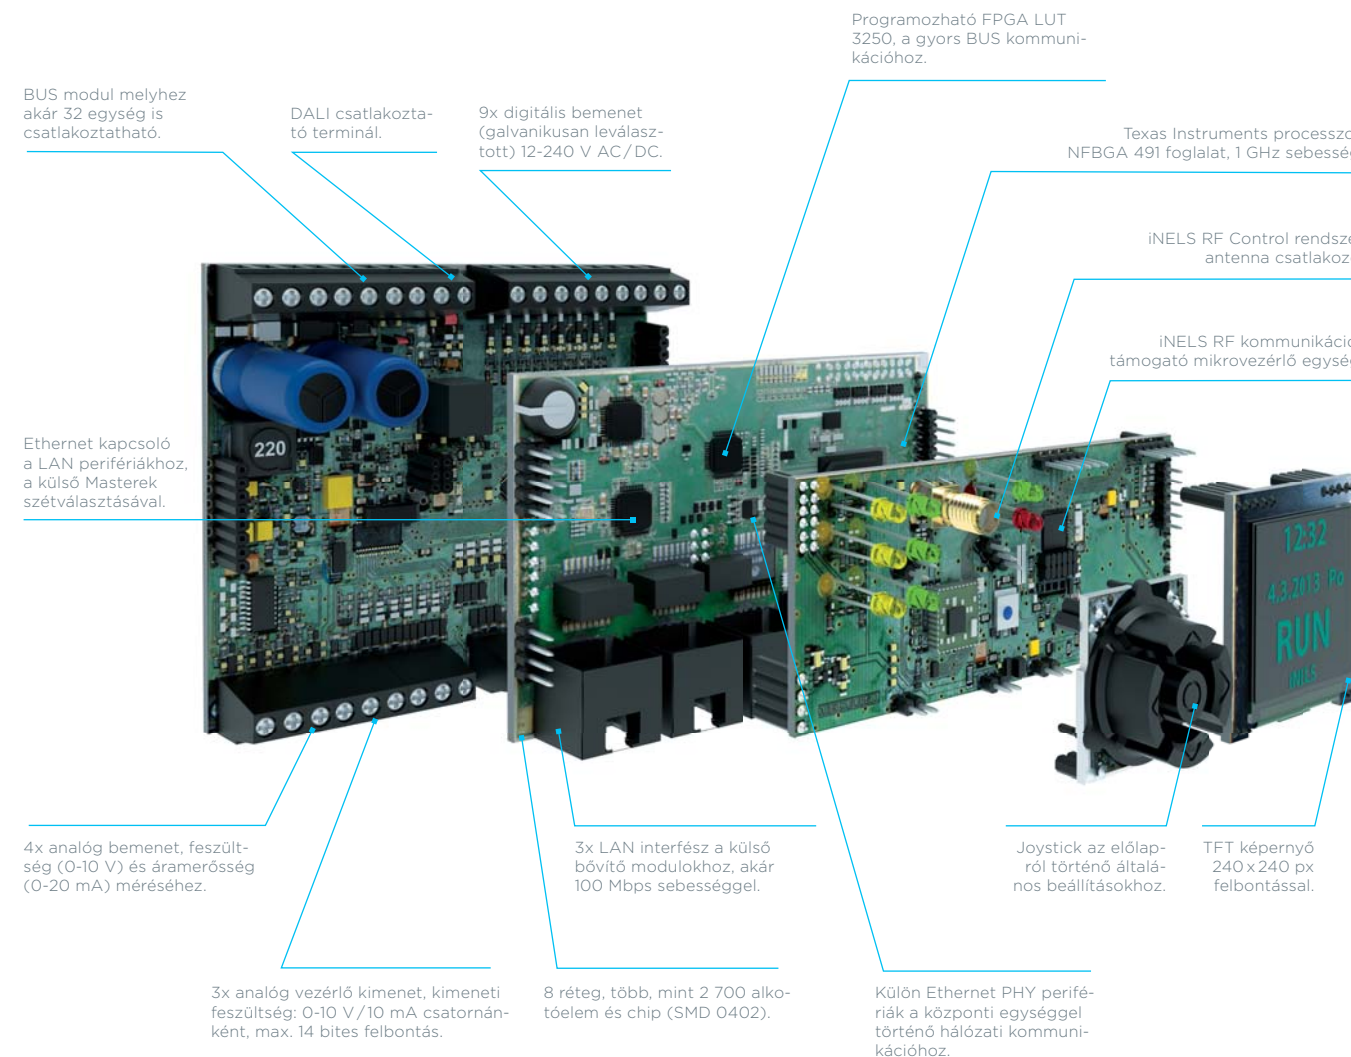

...mellyel high-tech termékeket gyártunk.

Így készül az iNELS BUS System központi egysége is.