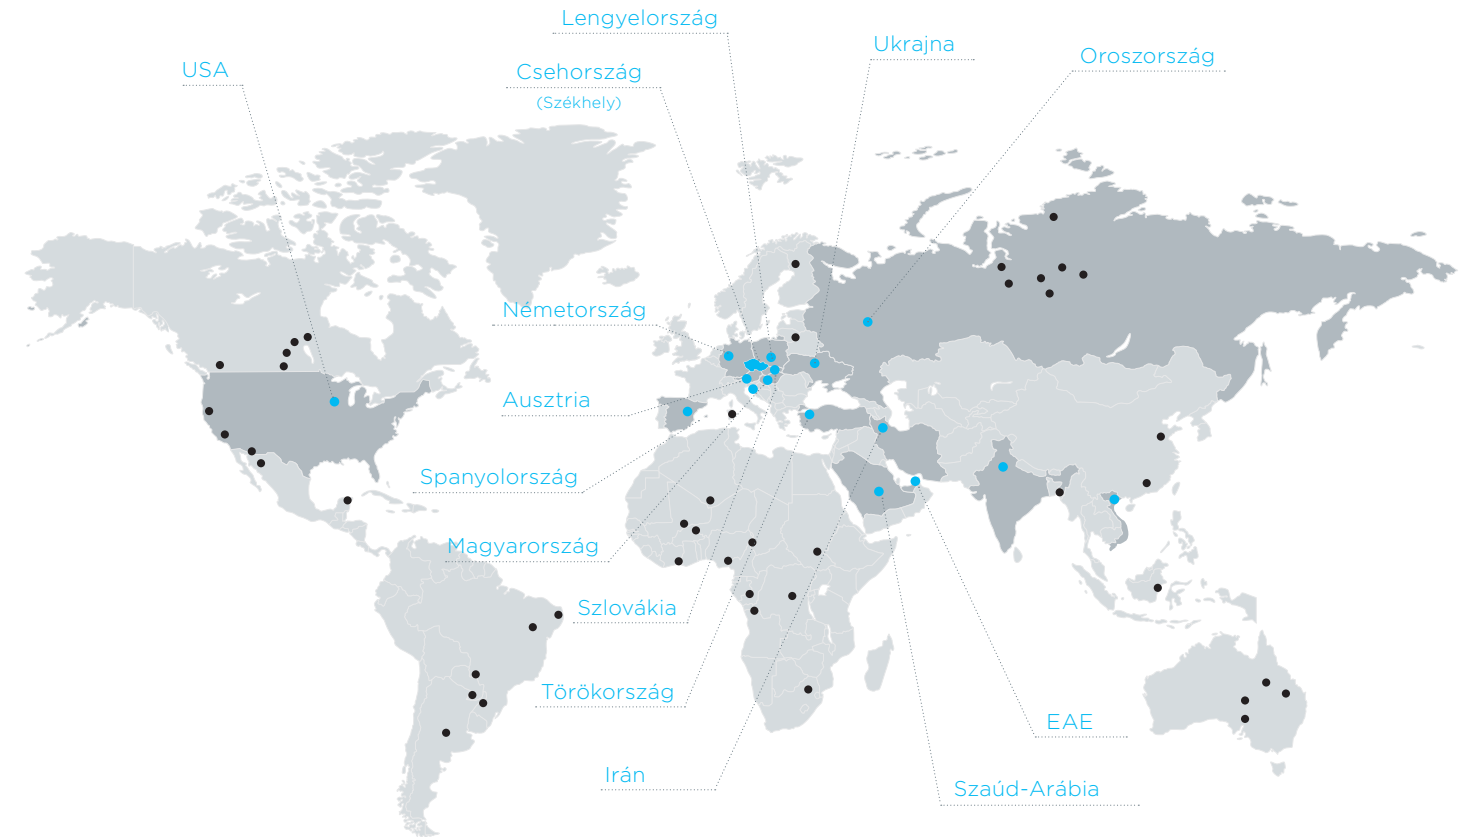

## Vállalati

- Jiří Konečný Az év vállalkozója díj
- Az év vállalkozása díj
- az ELKO EP vállalatot a 100 legjobb Cseh Cég közé sorolják

# Értékesítési hálózat

● Saját képviselet

● Export országok (több, mint 70)