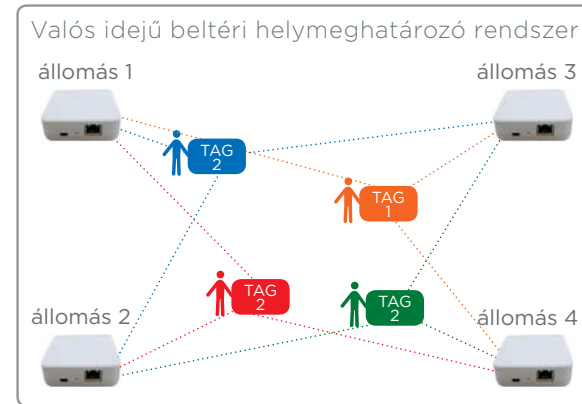

A jövő irodája

A rendszer, amely az épületbe és az egyes helyiségekbe történő belépést felügyeli, kulcsfontossággal bír az épületben tartózkodók, a tulajdon és az információ biztonságának szempontjából. Az olyan automatizált technológiák, mint a világítás, a HVAC rendszer és az árnyékolók szintén hozzájárulnak az ideális munkakörnyezet megteremtéséhez, amellett, hogy a villamosenergia felhasználást is optimalizálják.

inels.hu/future-office

Smart City & iNELS Air

Jól szervezett, hatékony, biztonságos és összekapcsolt okos városok. Épületek, melyeket fejlett infrastruktúrájuk segít a jobb lakó- és munkakörnyezet létrehozásában. Megoldások, amelyek segítik az embereket, hogy pl. 10 perccel kevesebb ideig üljenek dugóban, vagy kevesebb időt töltsenek parkolóhely keresésével.

inels.hu/smart-city