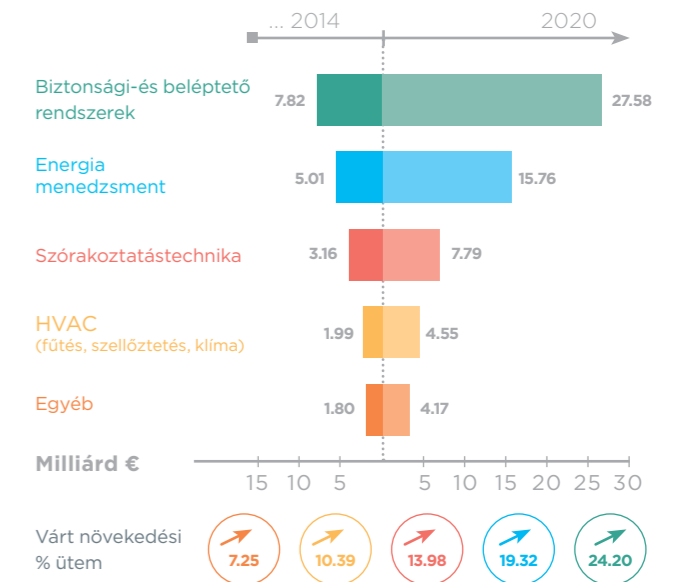

Okos-Otthonok a jövőben

Az Okos-Otthonok elterjedésével egyidejűleg egyre inkább nő az igény arra, hogy az épületeinkben működő különböző technológiák egymással összhangban működjenek. Egy Okos-ház ma már képes rá, hogy ezt megvalósítsa – teszi mindent úgy, hogy a felhasználó számára nagyobb fokú kényelmet biztosít, és még az üzemeltetési költségeket is csökkenti.