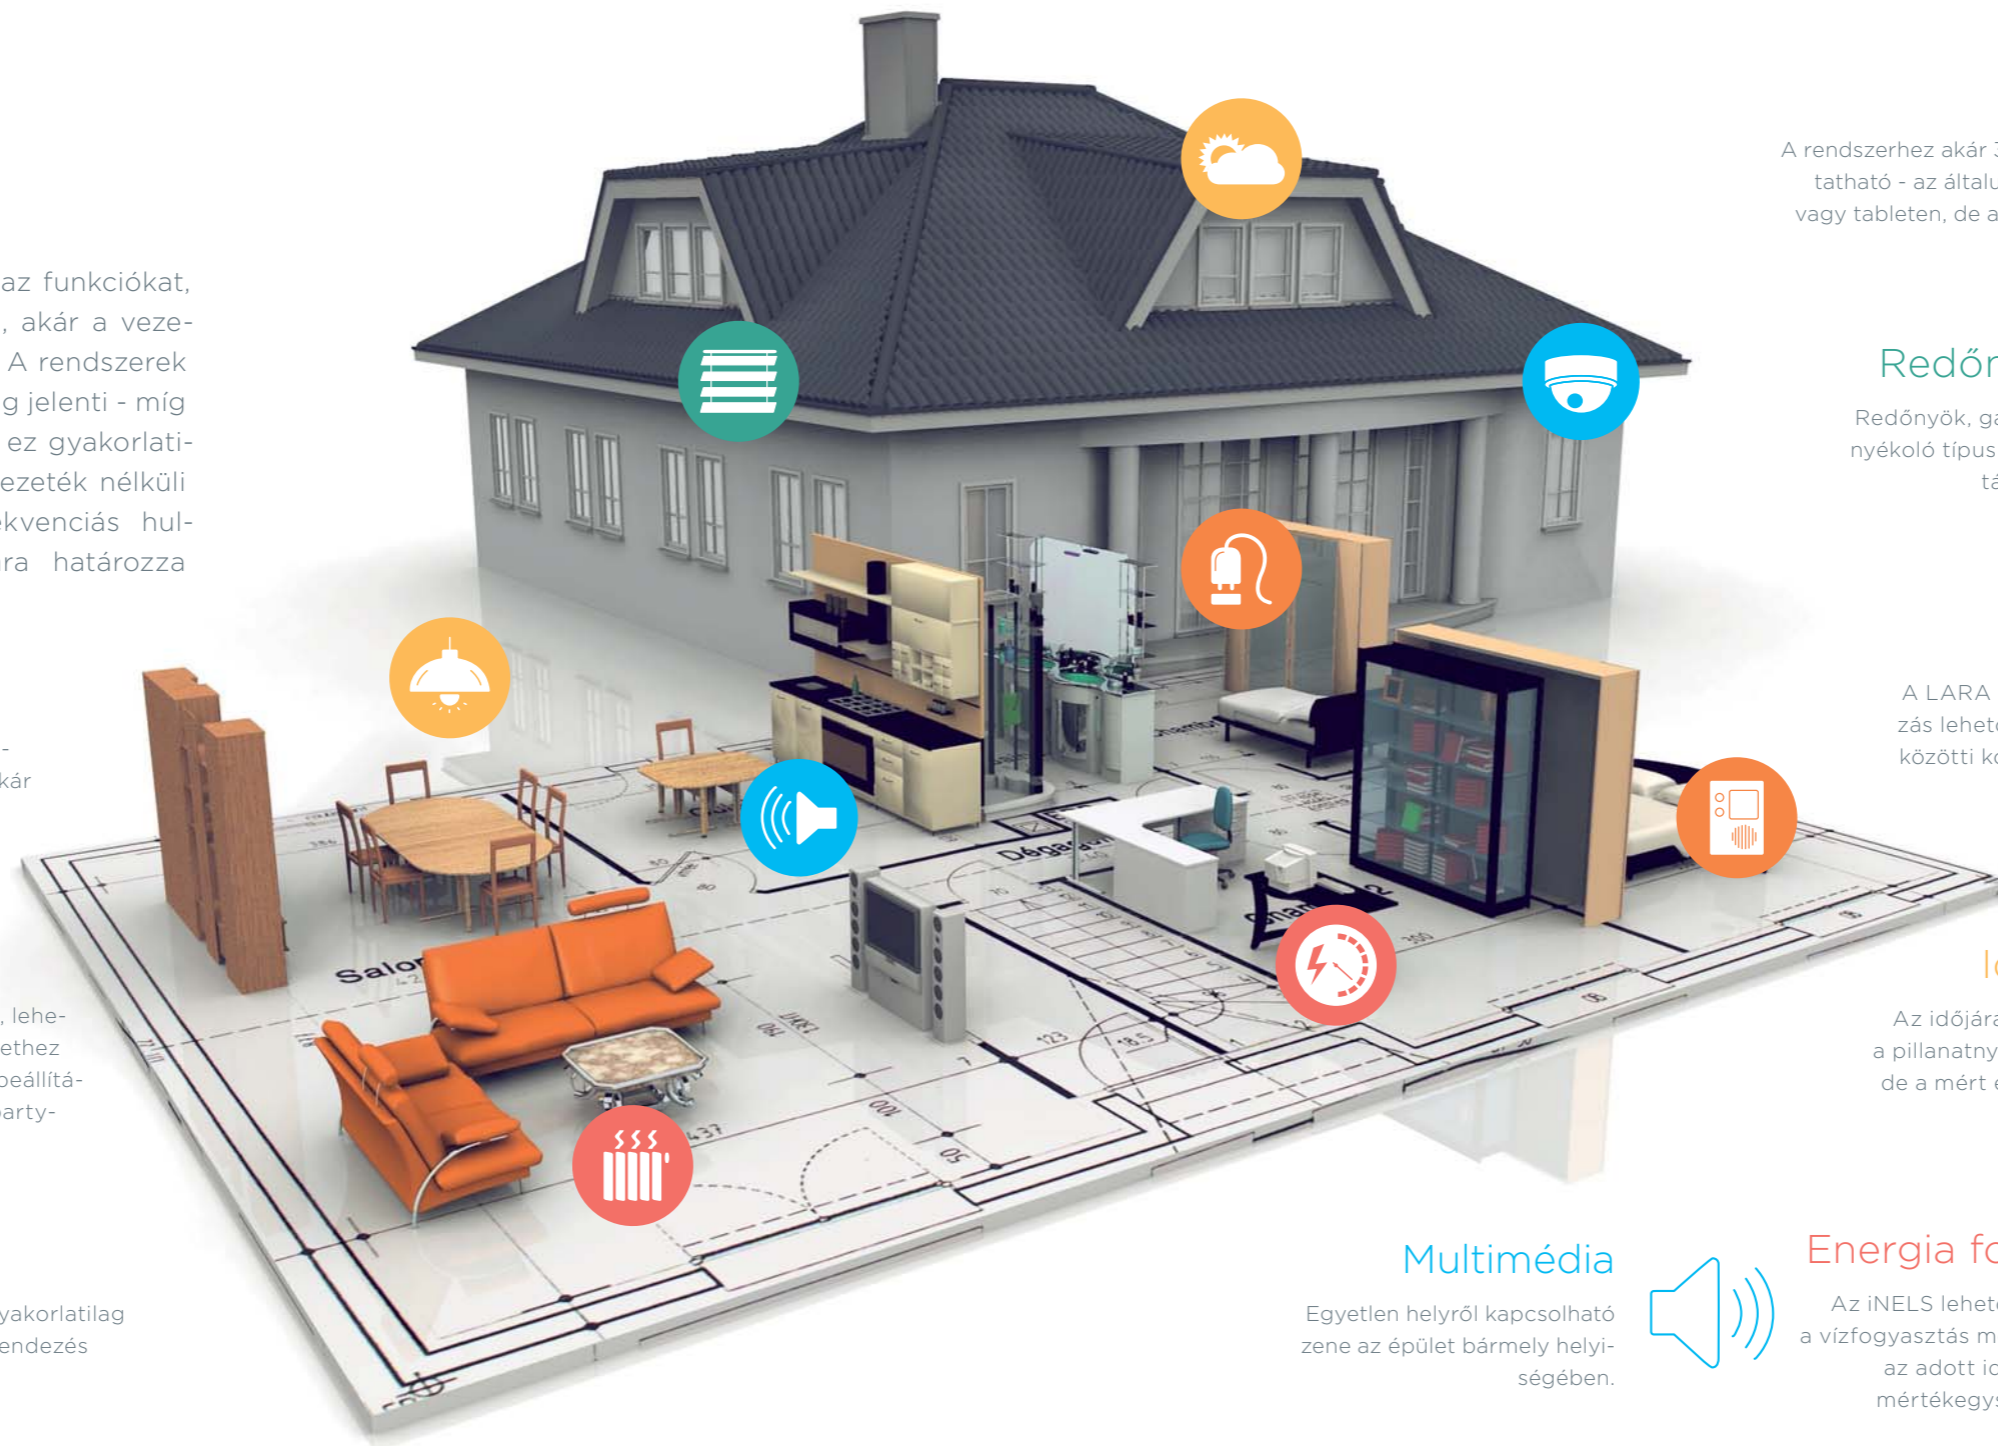

Mi minden vezérelhető?

Az alábbi ábra mutatja azokat az funkciókat, amelyek akár a vezeték nélküli, akár a vezeték rendszerrel vezérelhetők. A rendszerek közti különbséget a hatótávolság jelenti - míg a vezeték rendszer esetében ez gyakorlatilag nincs korlátozva, addig a vezeték nélküli rendszer esetében a rádiófrekvenciás hullámok terjedésének hatósugara határozza meg a lehetőségeket.

Fűtés

Lehetőség van helyiségenkénti fűtésszabályzásra, akár okostelefonról is.

Világítás

A fényerőszabályzáson túl, lehetőség van bármilyen helyzethez igazított világítási jelenet beállítására is (pl. mozi, olvasás, party-mód, stb.)

Kapcsolások

A rendszer segítségével gyakorlatilag bármilyen elektromos berendezés BE/KI kapcsolható.

Videókamera

A rendszerhez akár 30 db videókamera csatlakoztatható - az általuk rögzített kép okostelefonon vagy tableten, de akár a TV képernyőn is látható.

Redőnyök, árnyékolók

Redőnyök, garázskapuk és valamennyi árnyékoló típus mozgatása, ráadásul számos távvezérlő közül választható ki a legmegfelelőbb megoldás.

Interkom

A LARA lejátszó és az iNELS alkalmazás lehetővé teszi az egyes helyiségek közötti kommunikációt, pontosan úgy, mint egy házitelefon.