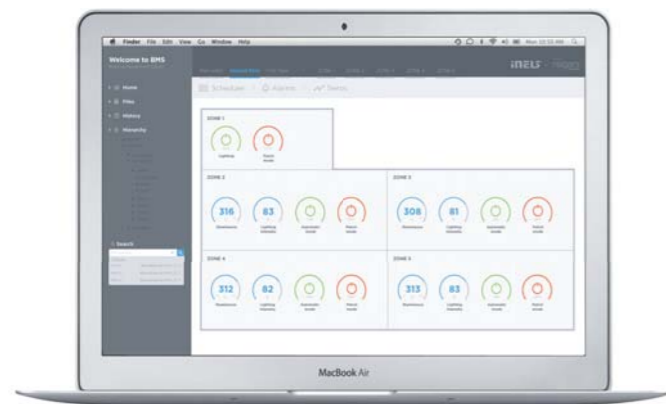

IRODAÉPÜLETEK

A technológiák összehangolása és energiahatékony működtetése

Az iNELS-rendszer egyre többször kerül beépítésre raktárcsarnokokba, gyárakba, irodaépületekbe, éttermekbe, kórházakba, de számos esetben még műemlék épületekbe is.

A rendszer ezekben az esetekben nem csak a világítást vagy a klíma vezérlést irányíthatja, hanem a beléptetőrendszert, a szellőztetést, az árnyékolástechnikát, vagy éppen a biztonsági kamerákat, vagy az audio/video rendszert is.

BMS - Building management system