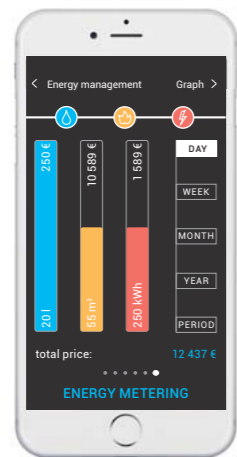

Vésés nélküli
telepítés

Rugalmasság

Bővíthetőség

Hőmérséklet mérése

Energia menedzsment

Fali vezérlők

A fali vezérlők nagyon széles választékban állnak rendelkezésre, hagyományos műanyag, exkluzív fa, fém, üveg vagy gránitból készült keretekkel.