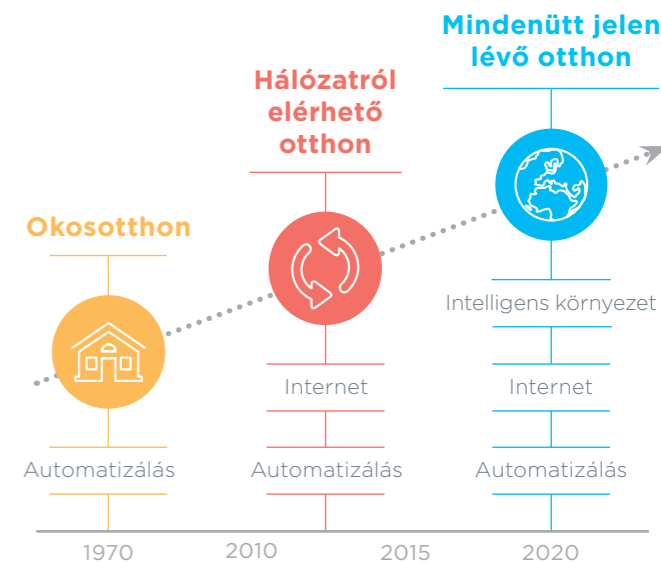

A villamosság mindenütt körülvesz bennünket. Minden épületben, minden otthonban van már valamilyen villamossági rendszer. Mindenki tudja kapcsolni otthona világítását, vagy vezérli redőnyeit.

Mi ennél tovább léptünk: megalkottunk egy valóban intelligens rendszert. Egy rendszert, amely figyel az épületre, amely időt, energiát és pénzt takarít meg.

A rendszert iNELS névre kereszteltük – az elnevezés egy intelligens vezetékes és vezeték nélküli rendszert takar, amely képes ellátni az épület teljes vezérlését. Mit jelent ez a gyakorlatban? Egyebek mellett fűtés és hűtés-, vagy a szellőztetés vezérlést, redőnyök és árnyékolók irányítását, elektromos eszközök és berendezések ellenőrzését, vagy a biztonsági rendszer működtetését.

www.inels.hu

Miért Okos-otthon?

Észrevette, hogy manapság egyre több „okos” technológiával vagyunk körülvéve? Ilyenek az okostelefonjaink, autóink, háztartási eszközeink, és egyre inkább ilyenek a környezetünkben lévő villamosági/épületautomatizálási rendszerek is. Egy ilyen rendszer képes arra, hogy automatizálja épületeink berendezéseinek működését, így csökkentve az energia fogyasztási költségeket. Emellett eddig ismeretlen mértékű kényelmet és biztonságot is nyújtanak számunkra.

Internet of things

A kifejezés olyan, hálózathoz és az Internet-hez csatlakozni képes eszközöket takar, mint pl. a számítógépek, telefonok, kamerák, háztartási berendezések, stb., amelyek saját IP címmel rendelkeznek. Képesek egymással – akár meghatározott logika alapján is – kommunikálni, és okostelefonról, tabletről vagy számítógépről is vezérelhetőek.