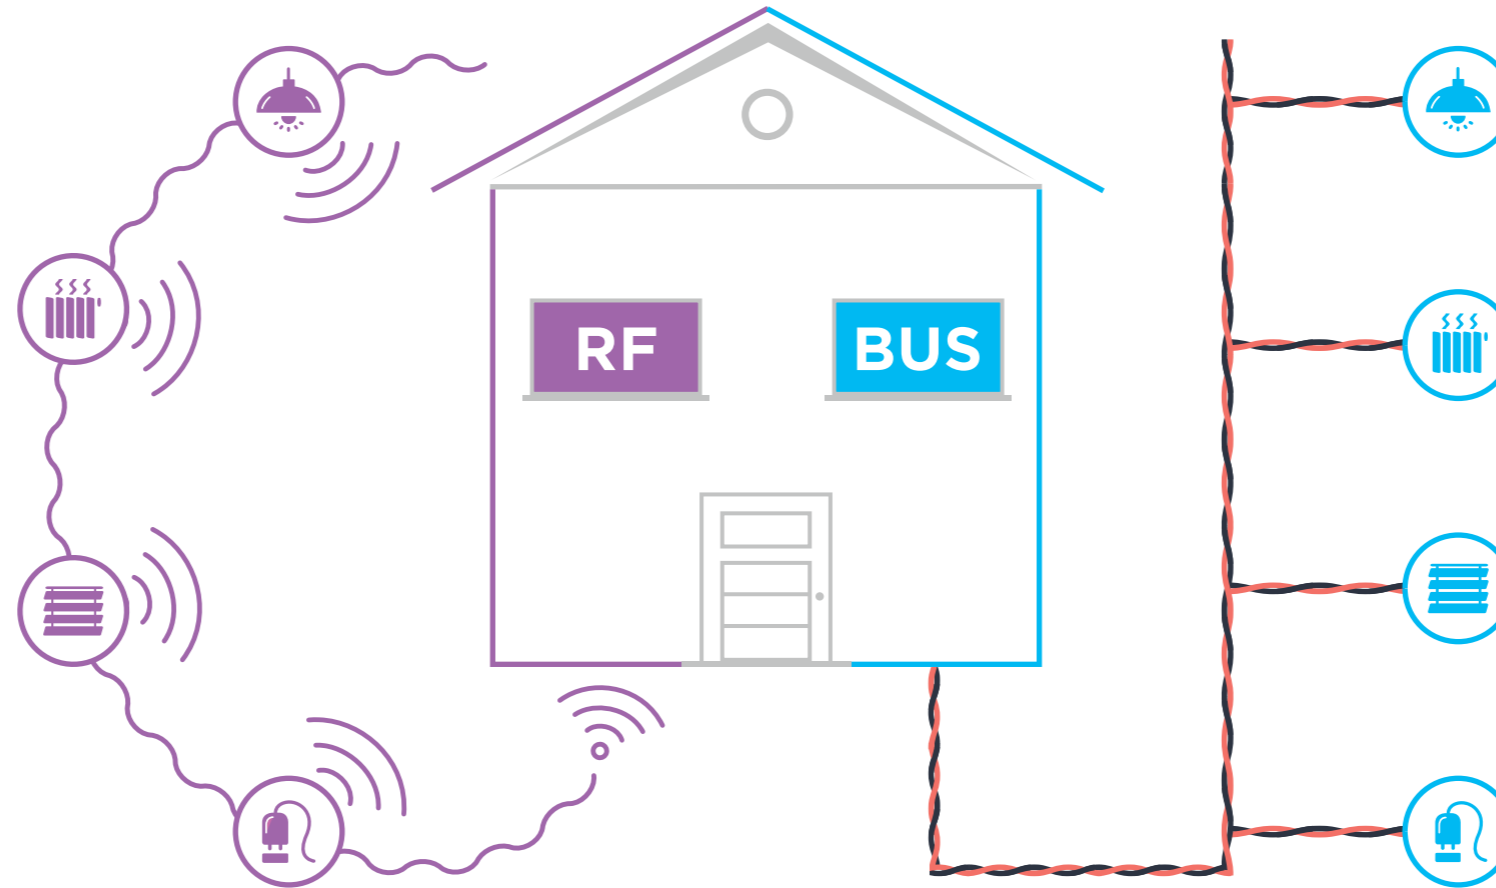

Okos-Otthonok a jövőben

Az Okos-Otthonok elterjedésével egyidejűleg egyre inkább nő az igény arra, hogy az épületeinkben működő különböző technológiák egymással összhangban működjenek. Egy Okos-ház ma már képes rá, hogy ezt megvalósítsa – teszi mindent úgy, hogy a felhasználó számára nagyobb fokú kényelmet biztosít, és még az üzemeltetési költségeket is csökkenti.

Vezeték nélküli megoldások

Az iNELS RF Control rendszer leginkább meglévő, már kész épületek számára fejlesztett vezérlési megoldás. A kapcsoló- vagy szabályzó egységek közvetlenül a dugaljba, a lámpatestbe, vagy a fogyasztóhoz telepíthetők. Vezérlésükhöz számos megoldás közül lehet kiválasztani a leginkább megfelelőt: a hordozható vezérlőtől kezdve a modern dizájnból készült nyomógombokon át, az okostelefonról történő vezérlésig. A vezeték nélküli iNELS-rendszerrel egyebek mellett különböző berendezések, fényerőszabályzás, időzített redőnyvezérlés, vagy akár fűtésszabályzás is kiépíthető. A rendszer okostelefonról nemcsak helyi, de távoli vezérléssel is irányítható.

BUSZ-rendszerű, vezetékes megoldás

Az iNELS BUS vezetékes rendszer jellemzően újonnan épülő ingatlanokba kerül beépítésre, legyen szó lakásról, családi házról, vagy nagyobb épületről, pl. irodaházak, szállodák, stb. A rendszer alapját az a vezetékekből kiépített kommunikációs hálózat jelenti, melyet busz-rendszernek is nevezünk. Erre csatlakoznak a különböző érzékelők, kapcsoló egységek és vezérlők. A rendszert a központi egység működteti. A vezetékes épületautomatizálási rendszer nagy előnye nem csak az, hogy számtalan funkció érhető el általa, de az is, hogy a legkülönbözőbb eszközökkel bővíthető, mint pl. kamerák, konyhai berendezések, klíma, hőszivattyú, napelem, energia fogyasztás mérés, és még számos egyéb.