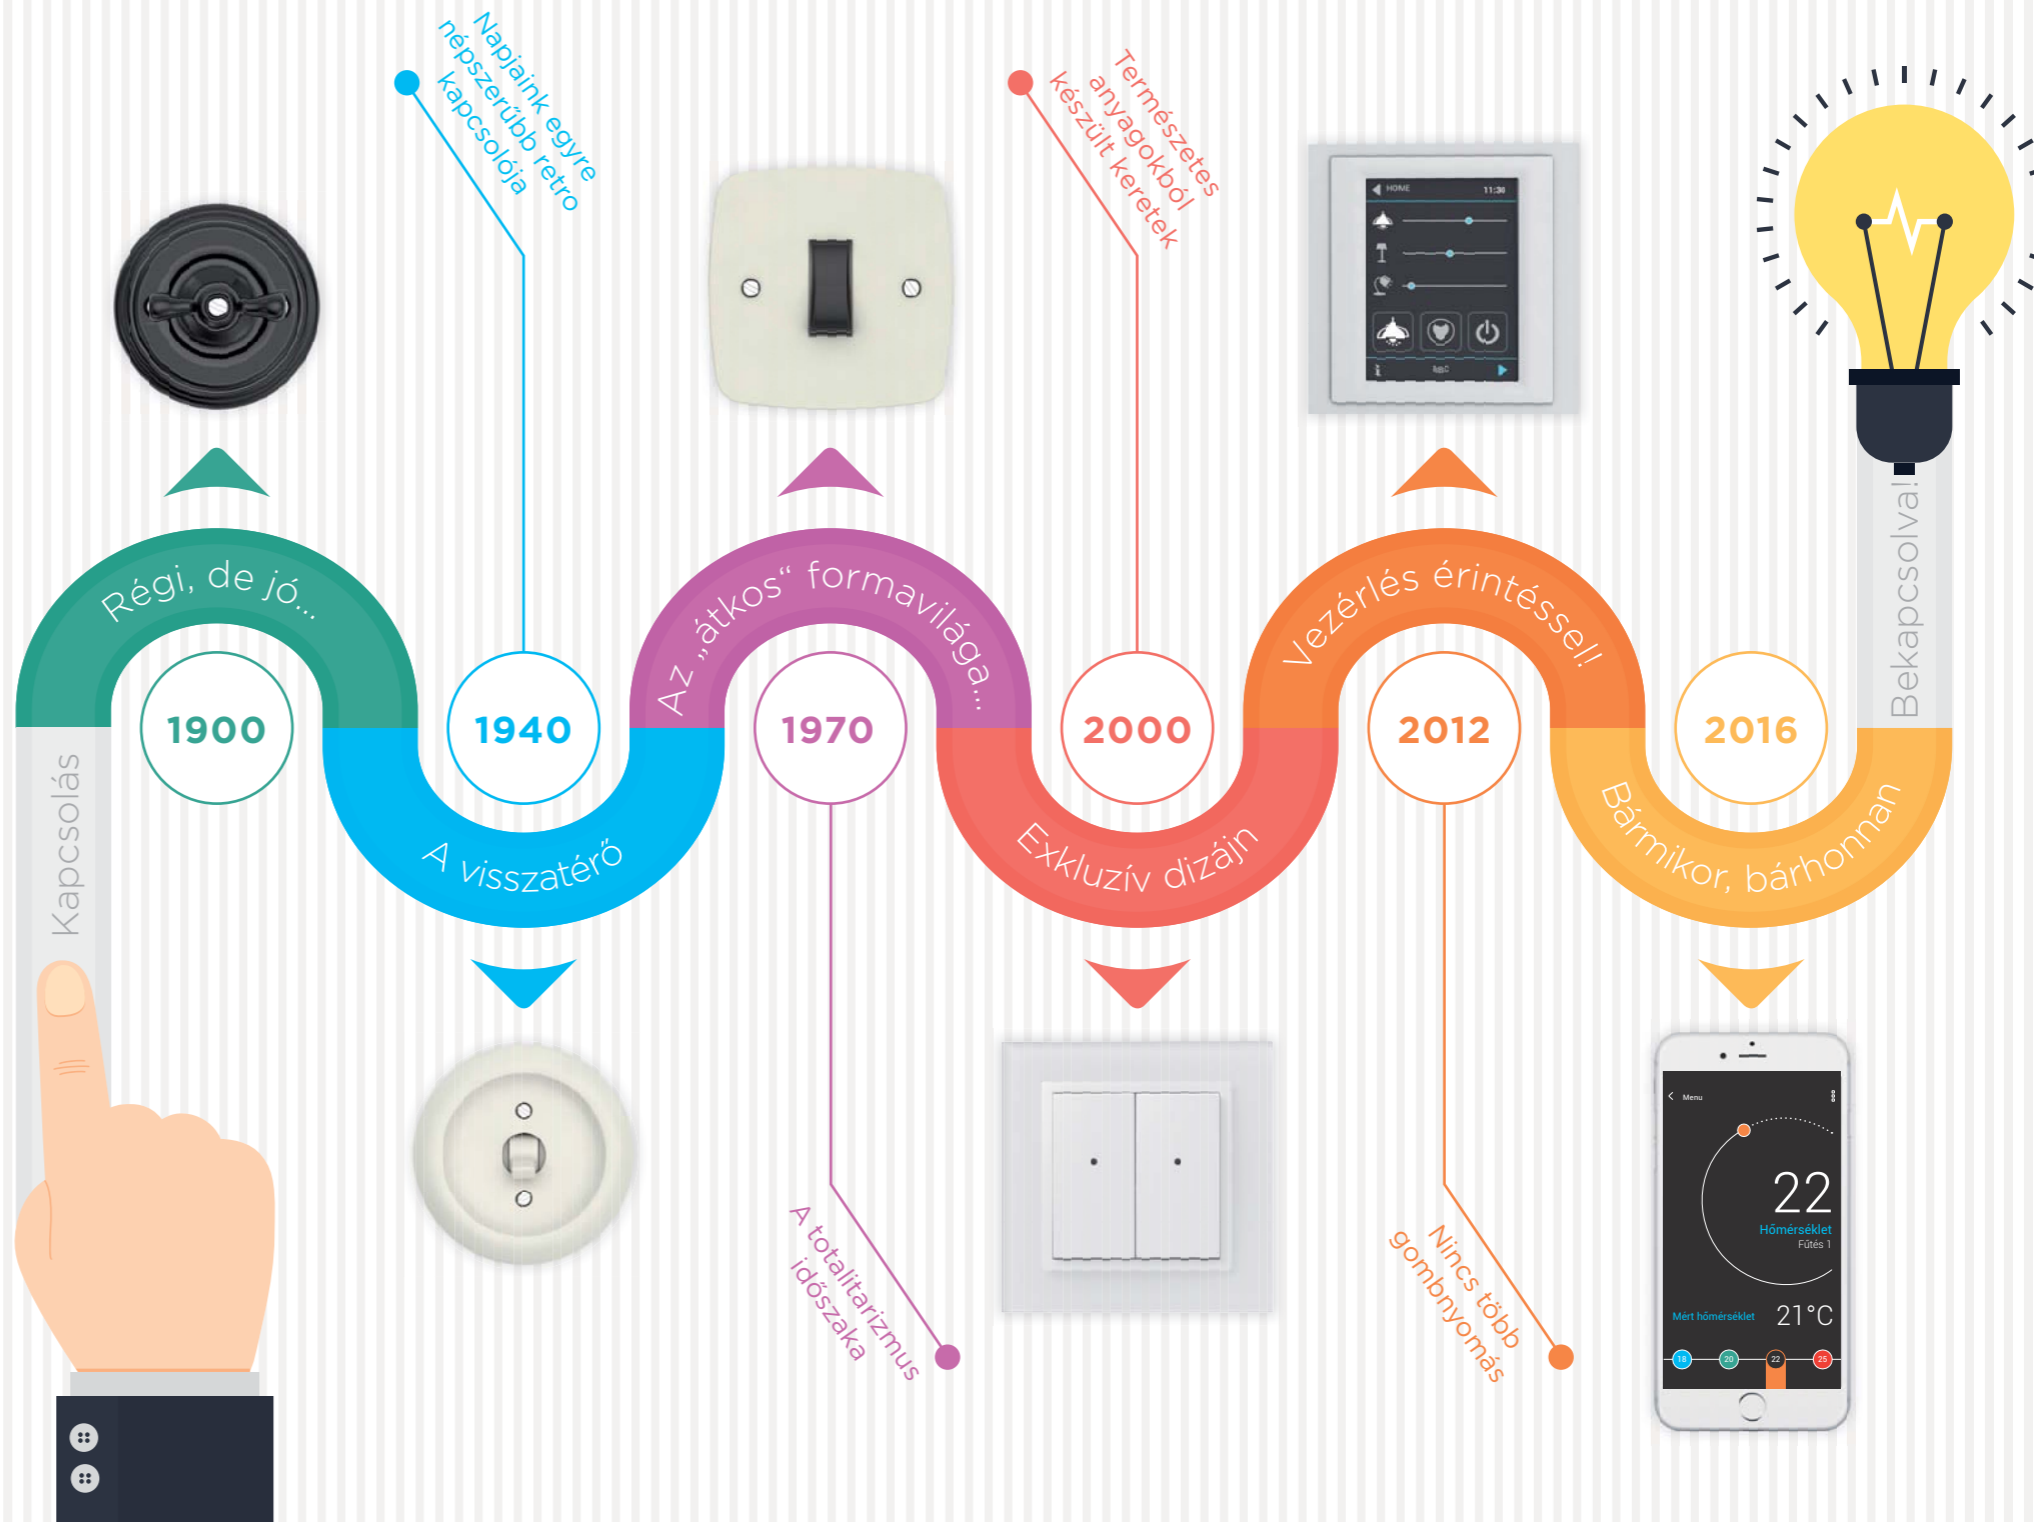

Internet of things

A kifejezés olyan, hálózathoz és az Internet-hez csatlakozni képes eszközöket takar, mint pl. a számítógépek, telefonok, kamerák, háztartási berendezések, stb., amelyek saját IP címmel rendelkeznek. Képesek egymással – akár meghatározott logika alapján is – kommunikálni, és okostelefonról, tabletről vagy számítógépről is vezérelhetőek.

Smart Home felhasználók

Az Okos-Otthon technológia világszerte soha nem látott mértékben fejlődik, éppúgy, ahogy az autóipar, a számítástechnika, vagy az elektronika. Ez a fejlődés megjelenik azokban az anyagokban és technológiákban is, amelyekből napjaink épületei készülnek. Szakemberek szerint 2020-ig ez a fejlődési ütem még az eddigiéknél is dinamikusabban alakul majd.

Okos-Otthonok a jövőben

Az Okos-Otthonok elterjedésével egyidejűleg egyre inkább nő az igény arra, hogy az épületeinkben működő különböző technológiák egymással összhangban működjenek. Egy Okos-ház ma már képes rá, hogy ezt megvalósítsa – teszi mindent úgy, hogy a felhasználó számára nagyobb fokú kényelmet biztosít, és még az üzemeltetési költségeket is csökkenti.

Vezeték nélküli megoldások

Az iNELS RF Control rendszer leginkább meglévő, már kész épületek számára fejlesztett vezérlési megoldás. A kapcsoló- vagy szabályzó egységek közvetlenül a dugaljba, a lámpatestbe, vagy a fogyasztóhoz telepíthetők. Vezérlésükhöz számos megoldás közül lehet kiválasztani a leginkább megfelelőt: a hordozható vezérlőtől kezdve a modern dizájnból készült nyomógombokon át, az okostelefonról történő vezérlésig. A vezeték nélküli iNELS-rendszerrel egyebek mellett különböző berendezések, fényerőszabályzás, időzített redőnyvezérlés, vagy akár fűtésszabályzás is kiépíthető. A rendszer okostelefonról nemcsak helyi, de távoli vezérléssel is irányítható.