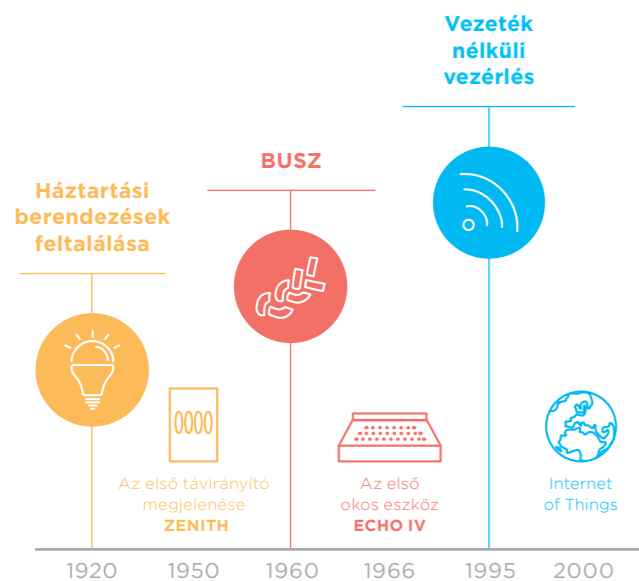

Okos-Otthon és Épület tájékoztató

Igényre szabott épületautomatizálási megoldások!

www.inels.hu

INELS[®]

Bemutatkozik az iNELS-rendszer

Tudja meg, mi is az az okos-otthon, és hogy milyen lehetőségeket kínál Önnek.

A villamosság mindenütt körülvesz bennünket. Minden épületben, minden otthonban van már valamilyen villamossági rendszer. Mindenki tudja kapcsolni otthona világítását, vagy vezérli redőnyeit.

Mi ennél tovább léptünk: megalkottunk egy valóban intelligens rendszert. Egy rendszert, amely figyel az épületre, amely időt, energiát és pénzt takarít meg.

A rendszert iNELS névre kereszteltük – az elnevezés egy intelligens vezetékes és vezeték nélküli rendszert takar, amely képes ellátni az épület teljes vezérlését. Mit jelent ez a gyakorlatban? Egyebek mellett fűtés és hűtés-, vagy a szellőztetés vezérlést, redőnyök és árnyékolók irányítását, elektromos eszközök és berendezések ellenőrzését, vagy a biztonsági rendszer működtetését.

www.inels.hu

Miért Okos-otthon?

Észrevette, hogy manapság egyre több „okos” technológiával vagyunk körülvéve? Ilyenek az okostelefonjaink, autóink, háztartási eszközeink, és egyre inkább ilyenek a környezetünkben lévő villamosági/épületautomatizálási rendszerek is. Egy ilyen rendszer képes arra, hogy automatizálja épületeink berendezéseinek működését, így csökkentve az energia fogyasztási költségeket. Emellett eddig ismeretlen mértékű kényelmet és biztonságot is nyújtanak számunkra.