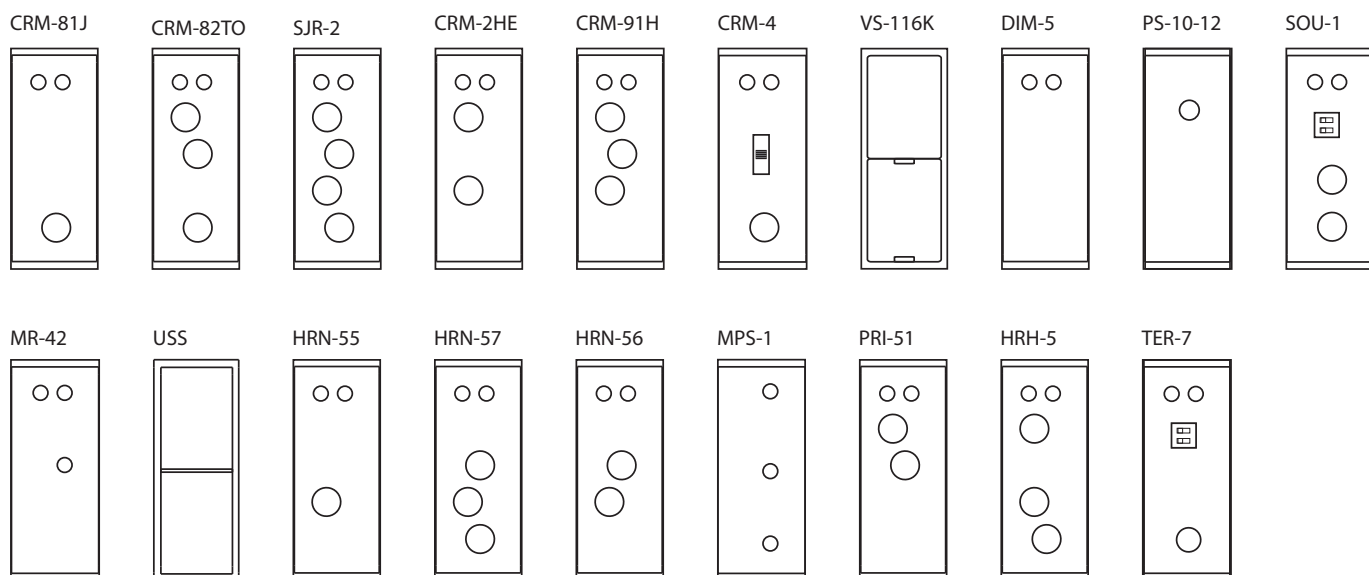

1-MODUL

PRI-32

Čelní panely pro 1MODUL, příklady použití:

2-MODUL

Teplotní čidla

## 3-MODUL

Čelní panely pro 3MODUL,  
příklady použití:

HRN-41

PS-30-R

HRH-1

ZSR-30

HRF-10

HRN-56