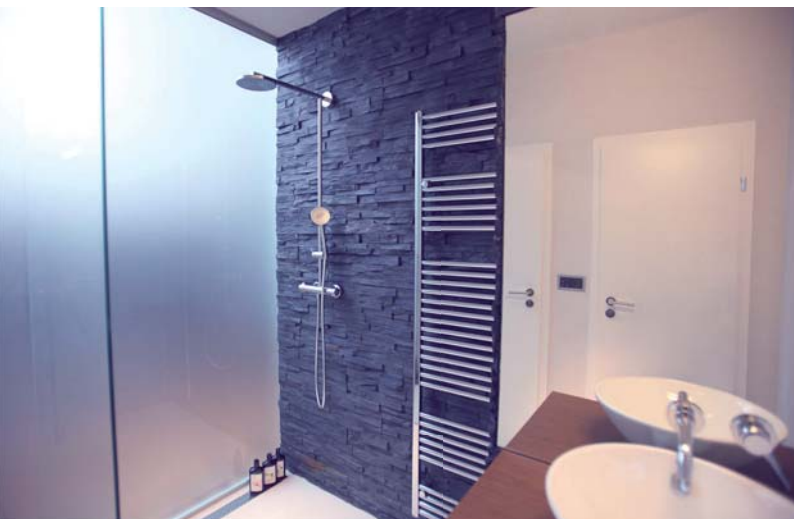

Cửa chớp / Màn che

HVAC

GRMS

Camera

Intercom

Audio / Video

Căn hộ chung cư Prague, Cộng hòa Séc

- 6 dimm, 25 đèn công tắc
- cửa chớp, màn
- Căn hộ chung cư