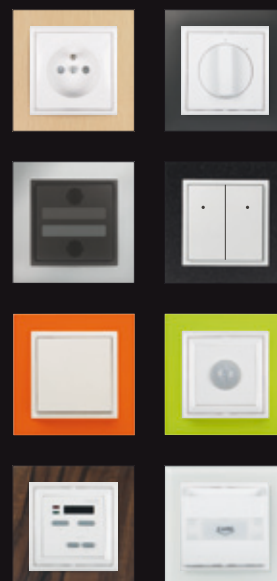

Přístroj spínače 66,-

Rámeček Base 26,-

Kryt Base 20,-

Komplet Base 112,-

Další typy přístrojů a krytů v designu LOGUS⁹⁰ najdete v ceníku či katalogu ke stažení na stránkách www.logus90.cz

Ceník rámečků LOGUS⁹⁰

Barevné provedení	1-rámeček	2-rámeček	3-rámeček	4-rámeček	5-rámeček
BASE / Plast					
bílá	26,-	36,-	62,-	98,-	113,-
slonová kost	26,-	36,-	62,-	98,-	113,-
AQUARELLA / Metalické provedení					
led	76,-	108,-	182,-	243,-	306,-
perlet	76,-	108,-	182,-	243,-	306,-
šedá	76,-	108,-	182,-	243,-	306,-
hliník	76,-	108,-	182,-	243,-	306,-
ANIMATO / Plast – NOVINKA					
bílá / bílá	48,-	76,-	127,-	170,-	
slonová kost / slonová kost	48,-	76,-	127,-	170,-	
žlutá / ledová	92,-	146,-	245,-	327,-	
zelená / ledová	92,-	146,-	245,-	327,-	
modrá / ledová	92,-	146,-	245,-	327,-	
oranžová / ledová	92,-	146,-	245,-	327,-	
červená / ledová	92,-	146,-	245,-	327,-	
ledová / ledová	92,-	146,-	245,-	327,-	
perletová / perletová	92,-	146,-	245,-	327,-	
cihlová / šedá	92,-	146,-	245,-	327,-	
vínová / šedá	92,-	146,-	245,-	327,-	
hliníková / hliníková	92,-	146,-	245,-	327,-	
hliníková / šedá	92,-	146,-	245,-	327,-	
šedá / šedá	92,-	146,-	245,-	327,-	
METALLO / Uslechtlé kovy					
inox / hliníková	229,-	376,-	582,-	719,-	
hliník / šedá	229,-	376,-	582,-	719,-	
nikl / šedá	269,-	442,-	684,-	719,-	
zlato / perletová	229,-	376,-	582,-	719,-	
chrom / šedá	229,-	376,-	582,-	719,-	
titan / perlet	229,-	376,-	582,-	719,-	
CRYSTAL / Sklo					
sklo / ledová	398,-	571,-	924,-	1323,-	
sklo / perletová	398,-	571,-	924,-	1323,-	
sklo / šedá	398,-	571,-	924,-	1323,-	
sklo / hliníková	398,-	571,-	924,-	1323,-	
ARBORE / Dřevo					
buk / perletová	452,-	766,-	1090,-	1452,-	
třešeň / perletová	452,-	766,-	1090,-	1452,-	
orech / hliníková	452,-	766,-	1090,-	1452,-	
mahagon / šedá	452,-	766,-	1090,-	1452,-	
PETRA / Žula					
žula / ledová	720,-	1128,-	1643,-	2058,-	
žula / perletová	720,-	1128,-	1643,-	2058,-	
žula / šedá	720,-	1128,-	1643,-	2058,-	
žula / hliníková	720,-	1128,-	1643,-	2058,-	