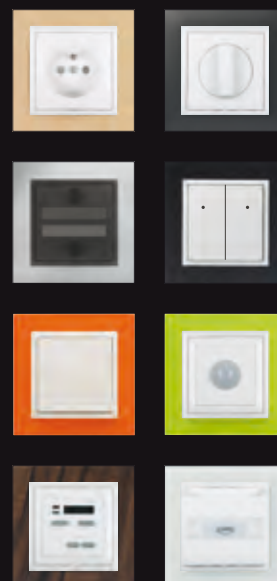

Přístroj spínače

Rámeček Base

Kryt Base

Komplet Base

Další typy přístrojů a krytů v designu LOGUS⁹⁰ najdete v ceníku či katalogu ke stažení na stránkách www.logus90.cz

Ceník rámečků LOGUS⁹⁰

Barevné provedení	1-rámeček	2-rámeček	3-rámeček	4-rámeček	5-rámeček
BASE / Plast					
bílá	26,-	36,-	62,-	98,-	113,-
slonová kost	26,-	36,-	62,-	98,-	113,-
AQUARELLA / Metalické provedení					
led	76,-	108,-	182,-	243,-	306,-
perlet	76,-	108,-	182,-	243,-	306,-
šedá	76,-	108,-	182,-	243,-	306,-
hliník	76,-	108,-	182,-	243,-	306,-
ANIMATO / Plast – NOVINKA					
bílá / bílá	48,-	76,-	127,-	170,-	
slonová kost / slonová kost	48,-	76,-	127,-	170,-	
žlutá / ledová	92,-	146,-	245,-	327,-	
zelená / ledová	92,-	146,-	245,-	327,-	
modrá / ledová	92,-	146,-	245,-	327,-	
oranžová / ledová	92,-	146,-	245,-	327,-	
červená / ledová	92,-	146,-	245,-	327,-	
ledová / ledová	92,-	146,-	245,-	327,-	
perletová / perletová	92,-	146,-	245,-	327,-	
cihlová / šedá	92,-	146,-	245,-	327,-	
vínová / šedá	92,-	146,-	245,-	327,-	
hliníková / hliníková	92,-	146,-	245,-	327,-	
hliníková / šedá	92,-	146,-	245,-	327,-	
šedá / šedá	92,-	146,-	245,-	327,-	
METALLO / Uslechtlé kovy					
inox / hliníková	229,-	376,-	582,-	719,-	
hliník / šedá	229,-	376,-	582,-	719,-	
nikl / šedá	269,-	442,-	684,-	719,-	
zlato / perletová	229,-	376,-	582,-	719,-	
chrom / šedá	229,-	376,-	582,-	719,-	
titan / perlet	229,-	376,-	582,-	719,-	
CRYSTAL / Sklo					
sklo / ledová	398,-	571,-	924,-	1323,-	
sklo / perletová	398,-	571,-	924,-	1323,-	
sklo / šedá	398,-	571,-	924,-	1323,-	
sklo / hliníková	398,-	571,-	924,-	1323,-	
ARBORE / Dřevo					
buk / perletová	452,-	766,-	1090,-	1452,-	
třešeň / perletová	452,-	766,-	1090,-	1452,-	
orech / hliníková	452,-	766,-	1090,-	1452,-	
mahagon / šedá	452,-	766,-	1090,-	1452,-	
PETRA / Žula					
žula / ledová	720,-	1128,-	1643,-	2058,-	
žula / perletová	720,-	1128,-	1643,-	2058,-	
žula / šedá	720,-	1128,-	1643,-	2058,-	
žula / hliníková	720,-	1128,-	1643,-	2058,-	