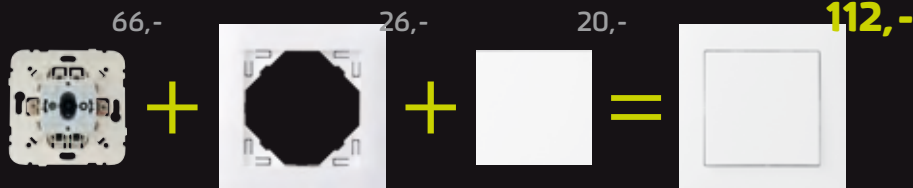

Sestavte si vlastní vypínač

Naplní Vaše představy

Vážení zákazníci, přinášíme Vám příležitost oživit Váš interiérový svět designovými vypínači a zásuvkami v jedné designové řadě. Sestavte si vlastní kombinaci rámečků a krytů, které perfektně doplní Váš domov.

Přístroj spínače

Rámeček Base

Kryt Base

Komplet Base