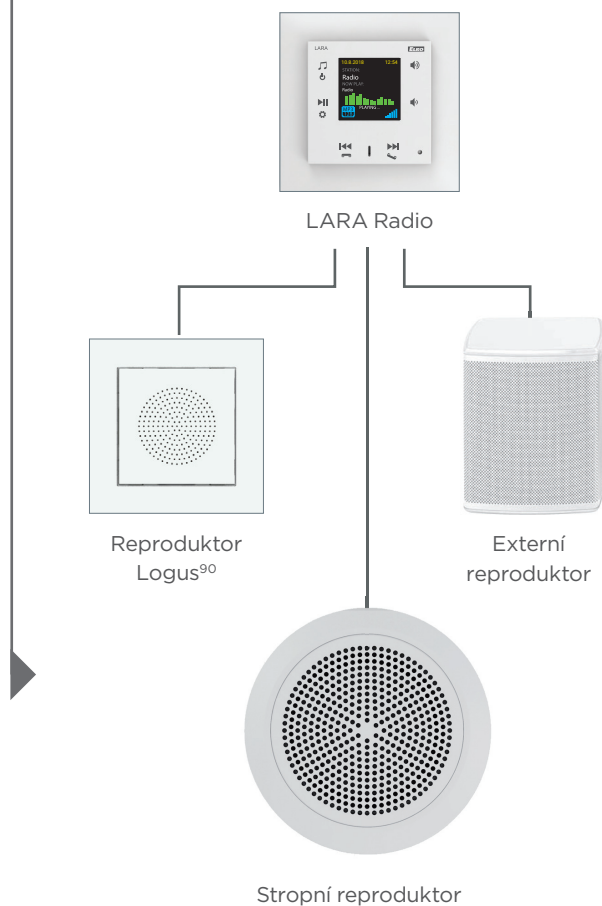

Záplavový detektor

DVEŘNÍ HLÁSKA, KAMERY

Kdykoli potřebujete, víte, co se děje za dveřmi

Získejte dokonalý přehled. O tom, kdo zvoní, kdo se pohybuje kolem domu. Kdo je zvaný a nezvaný host.

Co oceníte:

- komunikaci uvnitř samotného domu
- vzdálenou komunikaci s mobilním telefonem
- kamerový systém s notifikacemi
- možnost reagovat na příchozí i v případě, že nejste doma
- vzdálené otevírání dveří

Interkom
HIK VISION

Interkom
2N

Kamera

LARA Interkom

iNELS aplikace

MULTIMÉDIA

Neomezené možnosti zábavy

Streamujte internetová rádia nebo hudbu z centrálního úložiště.

Poslouchejte hudbu kdekoli se právě pohybujete. Bavte se díky možnostem, které technologie přinášejí.

Co oceníte:

- internetové rádio
- přehrávání audia z úložiště
- přehledné ovládání z panelů nebo mobilu
- jednoduchou instalaci
- Spotify, Tuneln

OVLÁDÁNÍ SPOTŘEBIČŮ - NEJEN TĚCH DOMÁCÍCH

Propojte informace z různých zařízení

Lednička, pračka a trouba už dnes umí velké věci. Udělat kus práce, kterou vy dělat nemusíte. A v pravou chvíli vás o tom informovat.