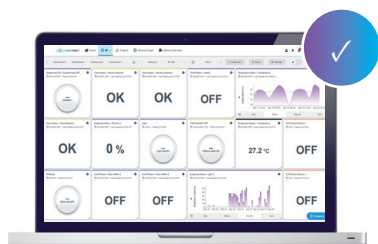

iNELS aplikace:

iNELS aplikace s možností intuitivního ovládání a moderního designu je dostupná také pro tablety.

Hlasové ovládání:

Cokoli chcete, stačí jen vyslovit. Náš systém je plně integrovaný s Google Home či Amazon Alexa.

Aplikace pro televize:

Televize již slouží nejen k sledování televizních programů - nyní můžeme její pomocí ovládat i svou domácnost.

Odkaz na aplikaci naleznete zde:

Chytré hodinky:

Spínání spotřebičů, stmívání světel i ovládání žaluzií lze nyní ovládat i pomocí hodinek.

Aplikace pro řízení budov (BMS):

iNELS je plně kompatibilní s těmito aplikacemi, které slouží k dohledu nad chodem celého systému, příjmu alarmů a notifikací nebo vyhodnocování historických dat a grafů.