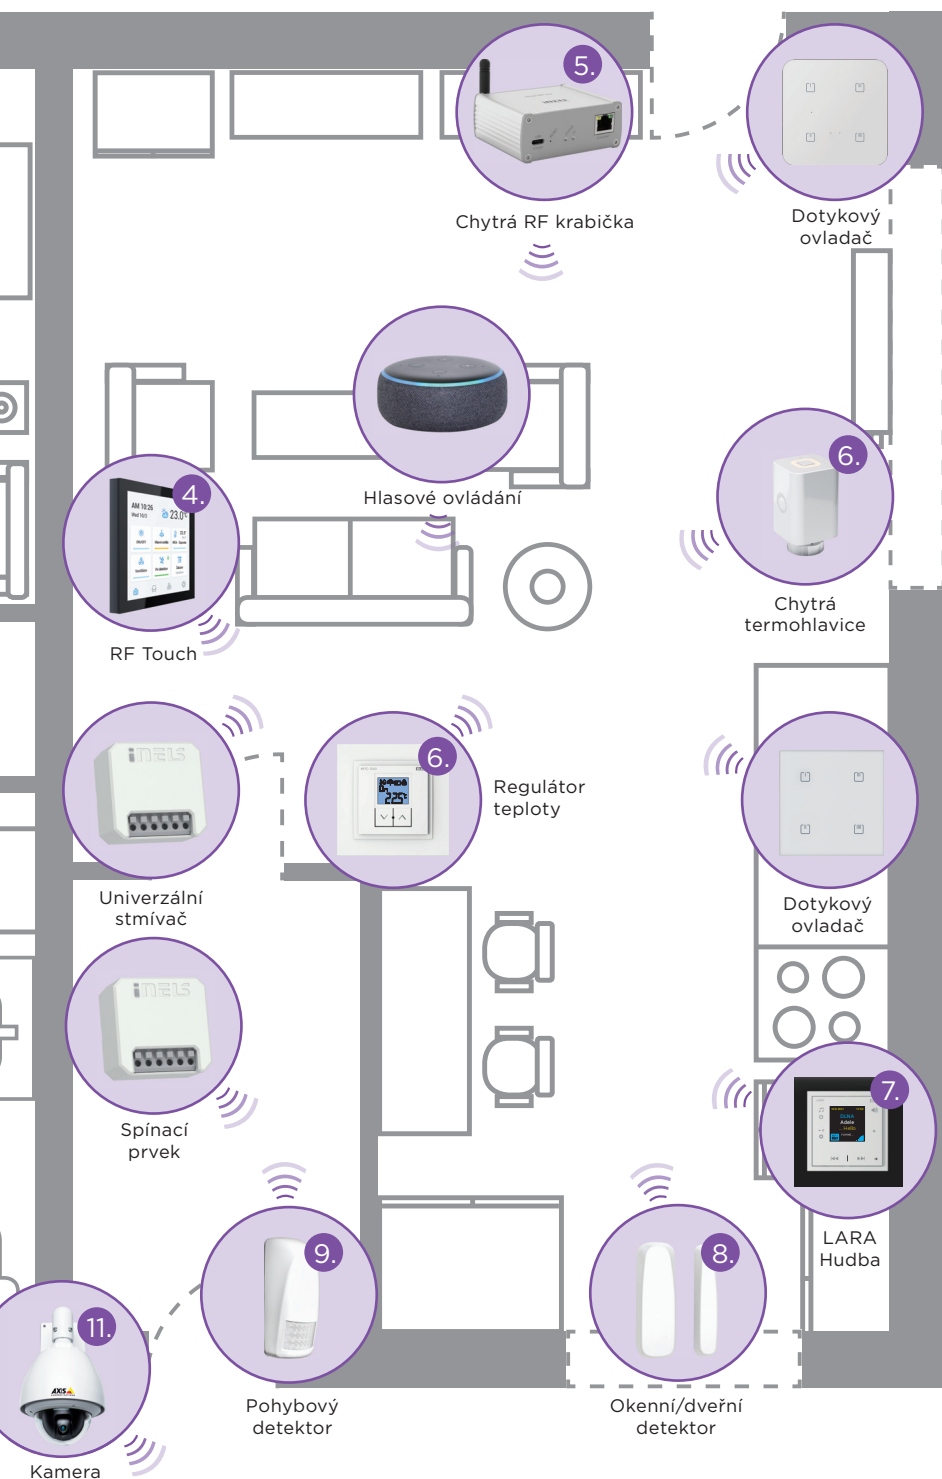

3.

Dálkové ovládání pro různá zařízení. Například RGB pásky nebo stmívatelné zásuvky.

4.

Centrální ovládání zařízení v pokoji pomocí nástěnného panelu RF Touch a dotykových ovladačů.

5.

Chytrá krabička eLAN pro ukládání dat a přednastavených scénářů. Pro možnost ovládání domu telefonem, tabletem nebo chytrou televizí.

8.

Magnetický detektor pro detekci otevření okna nebo dveří.

9.

Detektor pohybu může aktivovat různé systémy a zařízení. Na obrázku v kombinaci se spínacím prvkem světla.

10.

Záplavový detektor k indikaci vody z přetečené vany nebo prasklé vodovodní hadičky.

11.

Bezpečnostní kamera k ochraně domácnosti, kanceláře i budovy.

SBĚRNICOVÁ INSTALACE

PŘÍKLAD VYBAVENÍ A ZAPOJENÍ

1.

Ovládání žaluzií lokálním ovladačem či světelným detektorem (rozednění/setmění). Možnost také kombinovat s pevným časovým rozvrhem.

5.

Záplavový detektor k indikaci vody z přetečené vany nebo prasklé vodovodní hadičky.

6.

Hlasové ovládání systému pomocí aplikace Google HOME či amazon alexou.

7.

Nástěnný Touch panel slouží k ovládání všech instalovaných prvků domácnosti.