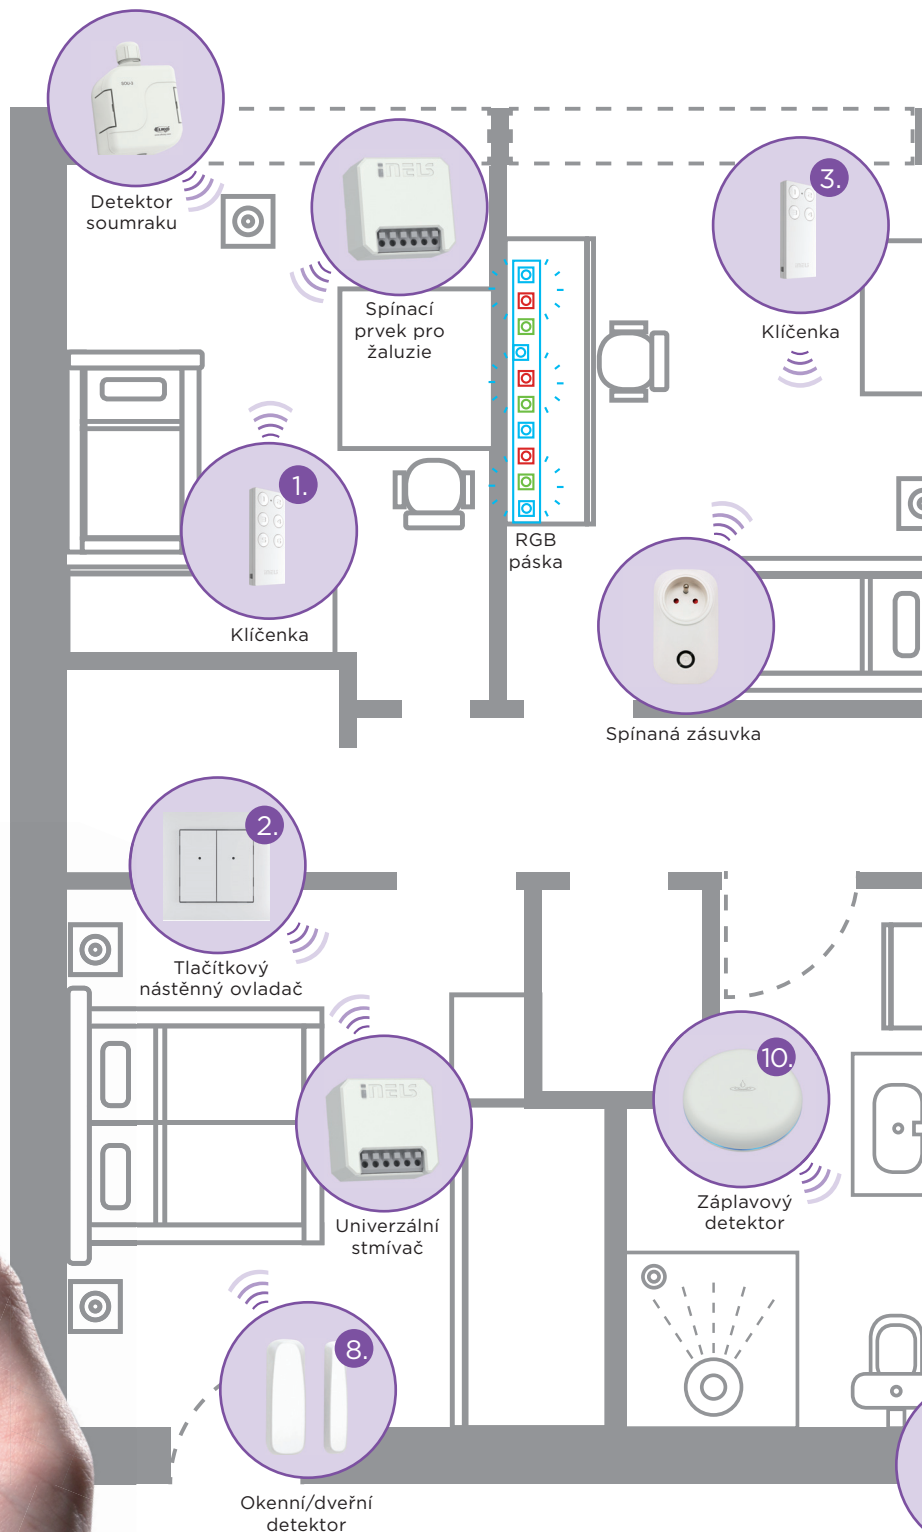

OVLÁDÁNÍ SPOTŘEBIČŮ - NEJEN TĚCH DOMÁCÍCH

Propojte informace z různých zařízení

Lednička, pračka a trouba už dnes umí velké věci. Udělat kus práce, kterou vy dělat nemusíte. A v pravou chvíli vás o tom informovat.

Co oceníte:

- napojení domu na další chytré technologie
- přehledné ovládání z různých zařízení
- chytré notifikace a stavy
- pohodu a komfort, který jste dřív neznali

BEZDRÁTOVÁ KOMUNIKACE

PŘÍKLAD VYBAVENÍ A ZAPOJENÍ

1.

Možnost ovládání žaluzií lokálním ovladačem nebo světelným detektorem (rozednění/setmění). Možnost kombinovat s pevným časovým rozvrhem.

2.

Regulace intenzity osvětlení a volby světelných scén. Na obrázku je stmívací prvek světla řízen nástěnným ovladačem.

3.

Dálkové ovládání pro různá zařízení. Například RGB pásky nebo stmívatelné zásuvky.

4.

Centrální ovládání zařízení v pokoji pomocí nástěnného panelu RF Touch a dotykových ovladačů.

5.

Chytrá krabička eLAN pro ukládání dat a přednastavených scénářů. Pro možnost ovládání domu telefonem, tabletem nebo chytrou televizí.