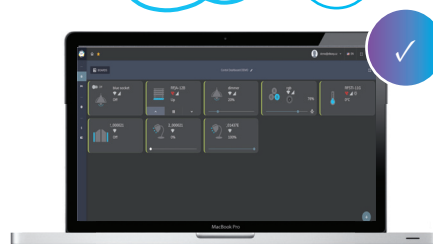

Aplikace pro řízení budov (BMS):

iNELS je plně kompatibilní s těmito aplikacemi, které slouží k dohledu nad chodem celého systému, příjmu alarmů a notifikací nebo vyhodnocování historických dat a grafů.