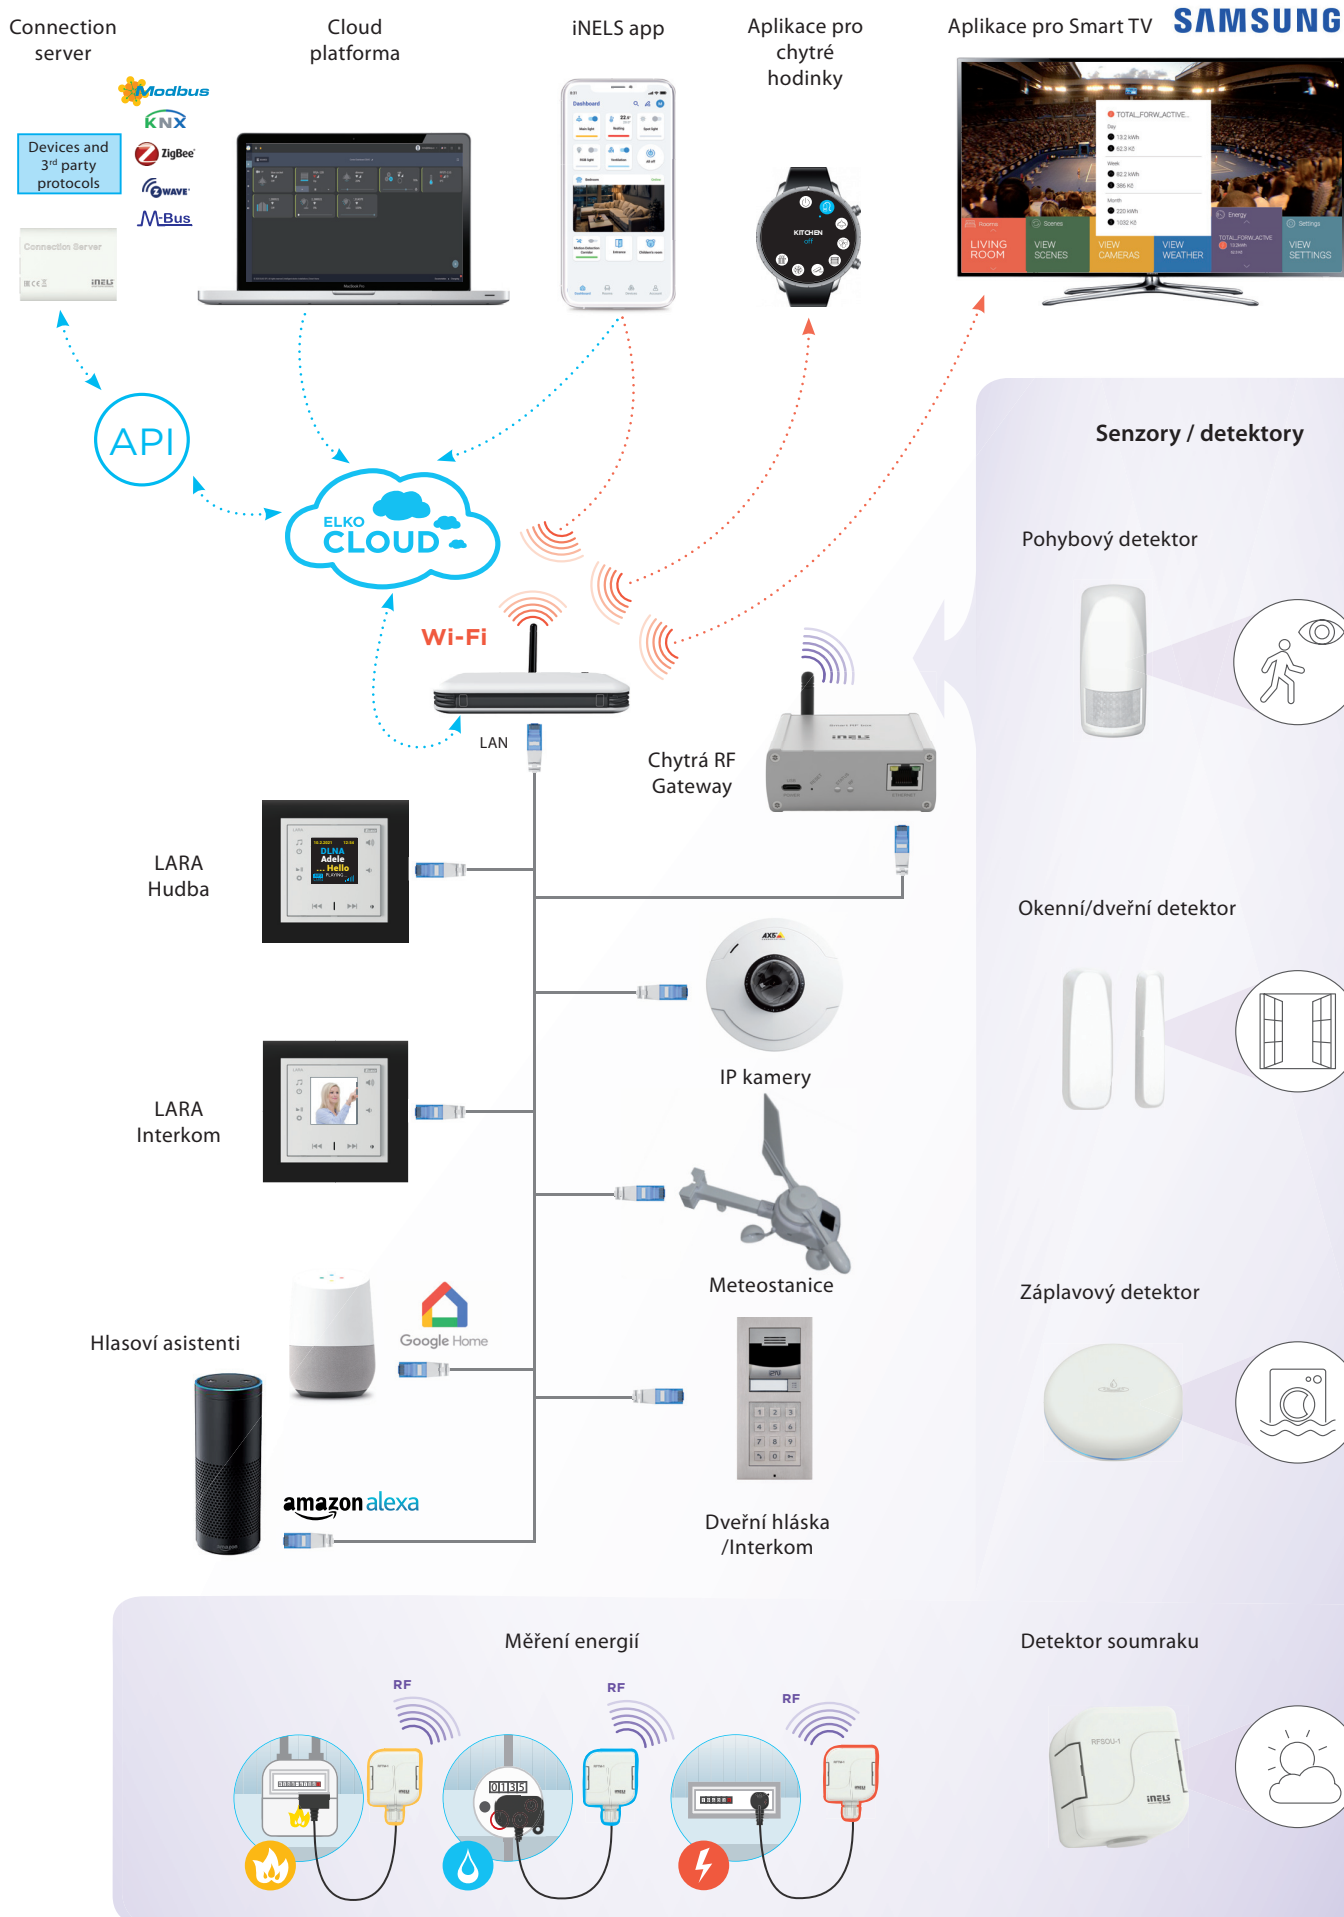

eLAN-RS485/232
Převodník RS485/232-iNELS

GBP3-60/xL/2F
Skleněný panel levý

GBP3-60/xR/2F
Skleněný panel pravý

GSB3-20/S
Skleněný dotykový
ovladač
se symboly

GSB3-40/S
Skleněný dotykový
ovladač
se symboly

iNELS aplikace

Aplikace dostupná také pro tablety

Příslušenství

**TELVA-2 230V,
TELVA-2 24V**
Termofony

**AN-I,
AN-E**
Interní anténa
Externí anténa

**TC,
TZ,
Pt100**
Teplotní senzory

ARCHITEKTURA / SCHÉMA SYSTÉMU RF

Aktory

Spínaná zásuvka

Univerzální stmívač
R - L - C - LED - ESL

Spínací prvek pro žaluzie

Termohlavice

Spínací prvek 6 kanálů

Analogový výstup 0-10 V

Spínaná zásuvka se zvýšeným krytím

Spínací prvek (venkovní)

Ovladače

Tlačítkový nástěnný ovladač

Dotykový skleněný ovladač

Skleněný dotykový ovladač se stmívačem

RF Pilot s displejem

Klíčenka

Převodník kontaktu

Tlačítkový venkovní ovladač ve zvýšeném krytí