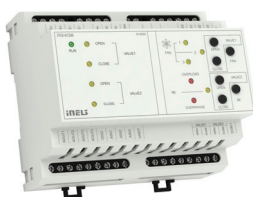

Vstupní jednotky a převodníky

FA3-612M
Aktor pro ovládání fancoilů