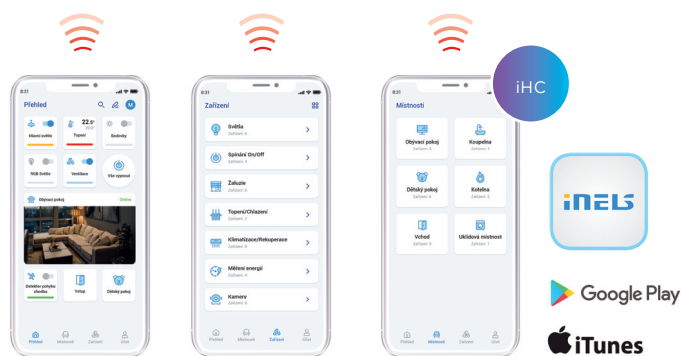

MÁTE TO POD KONTROLOU

Ovládejte dům mnoha způsoby, které lze navíc libovolně kombinovat.

Vypínače a ovladače:

V moderním designu a mnoha barevných kombinacích. V ekonomické plastové i dotykové skleněné variantě.

Tlačítkové nástěnné ovladače

Nástěnné skleněné dotykové ovladače

Dotykové panely:

Ovládání celé řady jednotek z jednoho místa - ať už osvětlení domácnosti či teploty pokoje.

Dálkové ovládání:

Vše je možné řídit i přes plnohodnotný dálkový ovladač. Například v podobě jednoduché klíčenky.

iNELS aplikace:

iNELS aplikace s možností intuitivního ovládání a moderního designu je dostupná také pro tablety.

Hlasové ovládání:

Cokoli chcete, stačí jen vyslovit. Náš systém je plně integrovaný s Google Home či Amazon Alexa.

Poslouchejte hudbu kdekoli se právě pohybujete. Bavte se díky možnostem, které technologie přinášejí.

Co oceníte:

- internetové rádio
- přehrávání audia z úložiště
- přehledné ovládání z panelů nebo mobilu
- jednoduchou instalaci
- Spotify, Tuneln