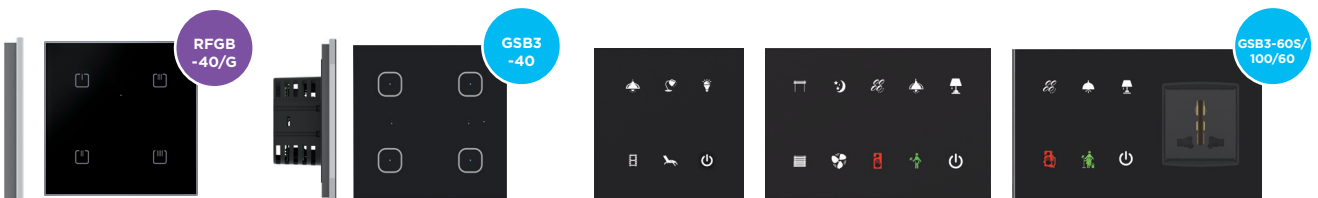

Nástěnné skleněné dotykové ovladače