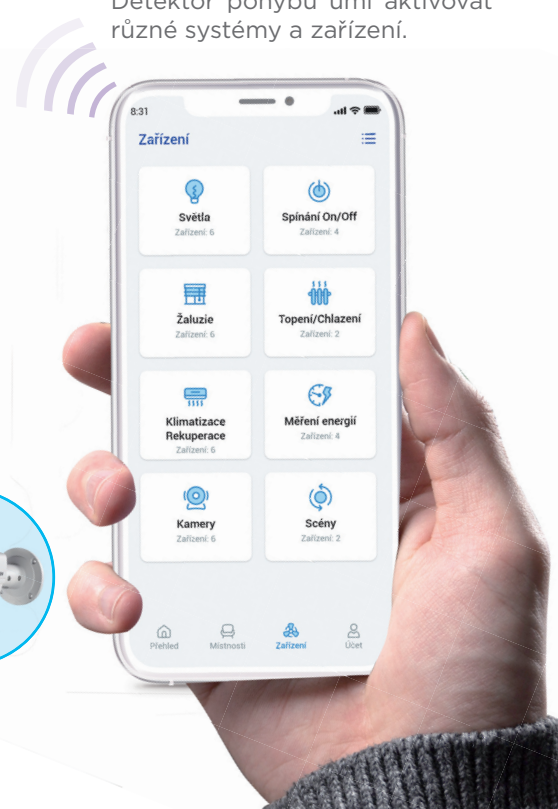

5.

Záplavový detektor k indikaci vody z přetečené vany nebo prasklé vodovodní hadičky.

6.

Hlasové ovládání systému pomocí aplikace Google HOME či amazon alexou.

7.

Nástěnný Touch panel slouží k ovládání všech instalovaných prvků domácnosti.

8.

Nástěnný termostát může řídit radiátory nebo centrální zdroj vytápění. Na obrázku v kombinaci s chytrou termohlavicí.

9.

Internetové rádio a multimediální přehrávač. Možnost připojit k domovnímu interkomu.

10.

Magnetický detektor pro detekci otevření okna nebo dveří.

11.

Detektor pohybu umí aktivovat různé systémy a zařízení.

VZOROVÁ KALKULACE BEZDRÁTOVÉ (RF) ELEKTROINSTALACE

DŮM 4+1

29 960 Kč

Společné systémové prvky