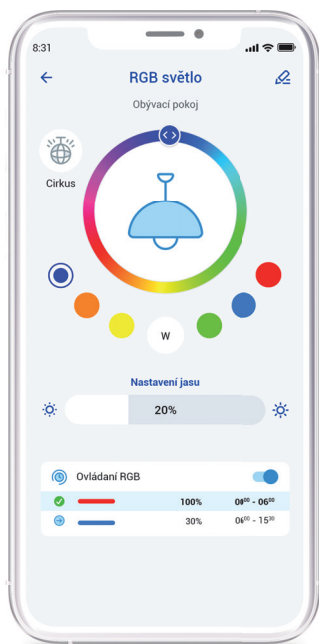

Dohled

Absolutní přehled o stavu všech technologií.

Zařízení

Ovládejte zařízení odkudkoliv.

Pokoje

Nastavení a podle jednotlivých místností.

Ovládání osvětlení

Snadné nastavení světelné scény jedním stisknutím – spínání, stmívání, barva.