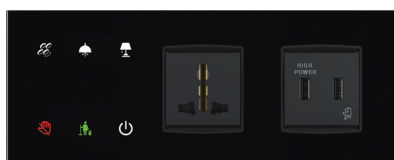

GBP3-60/xR/2F
Skleněný panel pravý