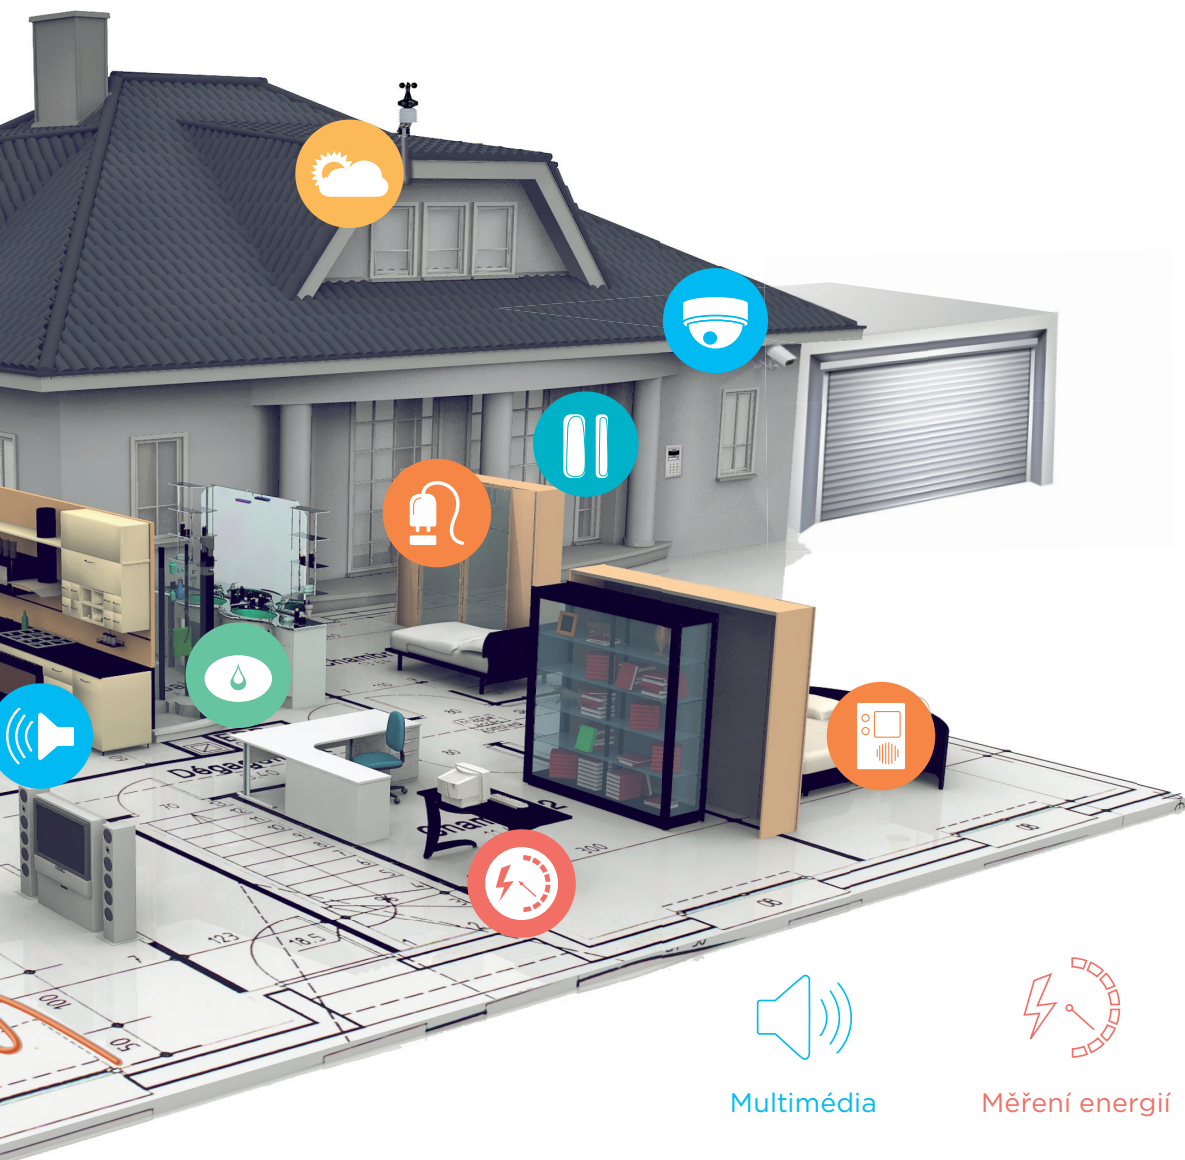

PŘESNĚ PRO VÁŠ BYT, DŮM,
NEBO KANCELÁŘ

Chytrý dům zvládne mnoho rutinních úkolů za vás. Řídí vytápění, optimalizuje světelnou pohodu, postará se o spotřebiče, zabezpečí budovu zvenku i zevnitř. Ušetří vám dost peněz a nervů. Vše dokáže nastavit sám na základě dat, ale neustále jste to vy, kdo všechno řídí.

S DRÁTEM, NEBO BEZ DRÁTŮ?
TO JE JEN NA VÁS.

Každá z variant má své výhody. Bezdrátový systém iNELS RF nevyžaduje žádné stavební úpravy. Sběrníkový iNELS BUS systém nabízí více možností a je jako stvořený pro novostavby, větší budovy, hotely nebo komerční objekty.

iNELS[®]
RF Control

Výhody bezdrátové varianty iNELS RF Control

- rychlá instalace bez stavebních úprav
- libovolné rozmístění tlačítek a ovládacích panelů
- chytrá RF krabička pro centrální řízení
- dálkové ovládání nebo aplikace v mobilu