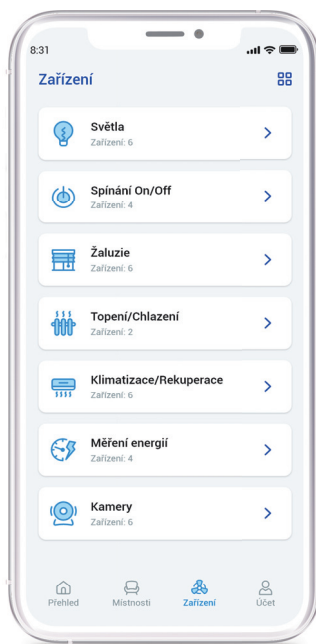

Zařízení

Ovládejte zařízení odkudkoliv.