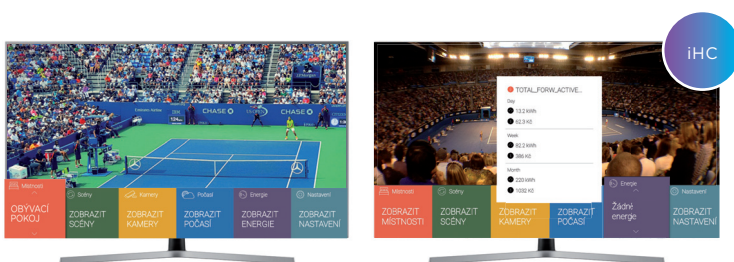

Aplikace pro televize:

Televize již slouží nejen k sledování televizních programů - nyní můžeme její pomocí ovládat i svou domácnost.

Odkaz na aplikaci naleznete zde:

Chytré hodinky:

Spínání spotřebičů, stmívání světel i ovládání žaluzií lze nyní ovládat i pomocí hodinek.