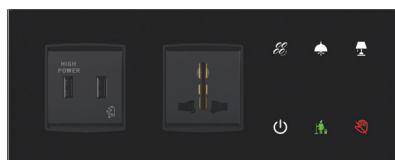

GBP3-60/xL/2F
Skleněný panel levý