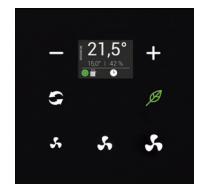

Bezdrátová
termohlavice

Regulátor
teploty

Ovládací jednotka
s dotykovým displejem

Skleněný pokojový
termoregulátor

Topení

Ventilace

Klimatizace

MĚŘENÍ ENERGIÍ