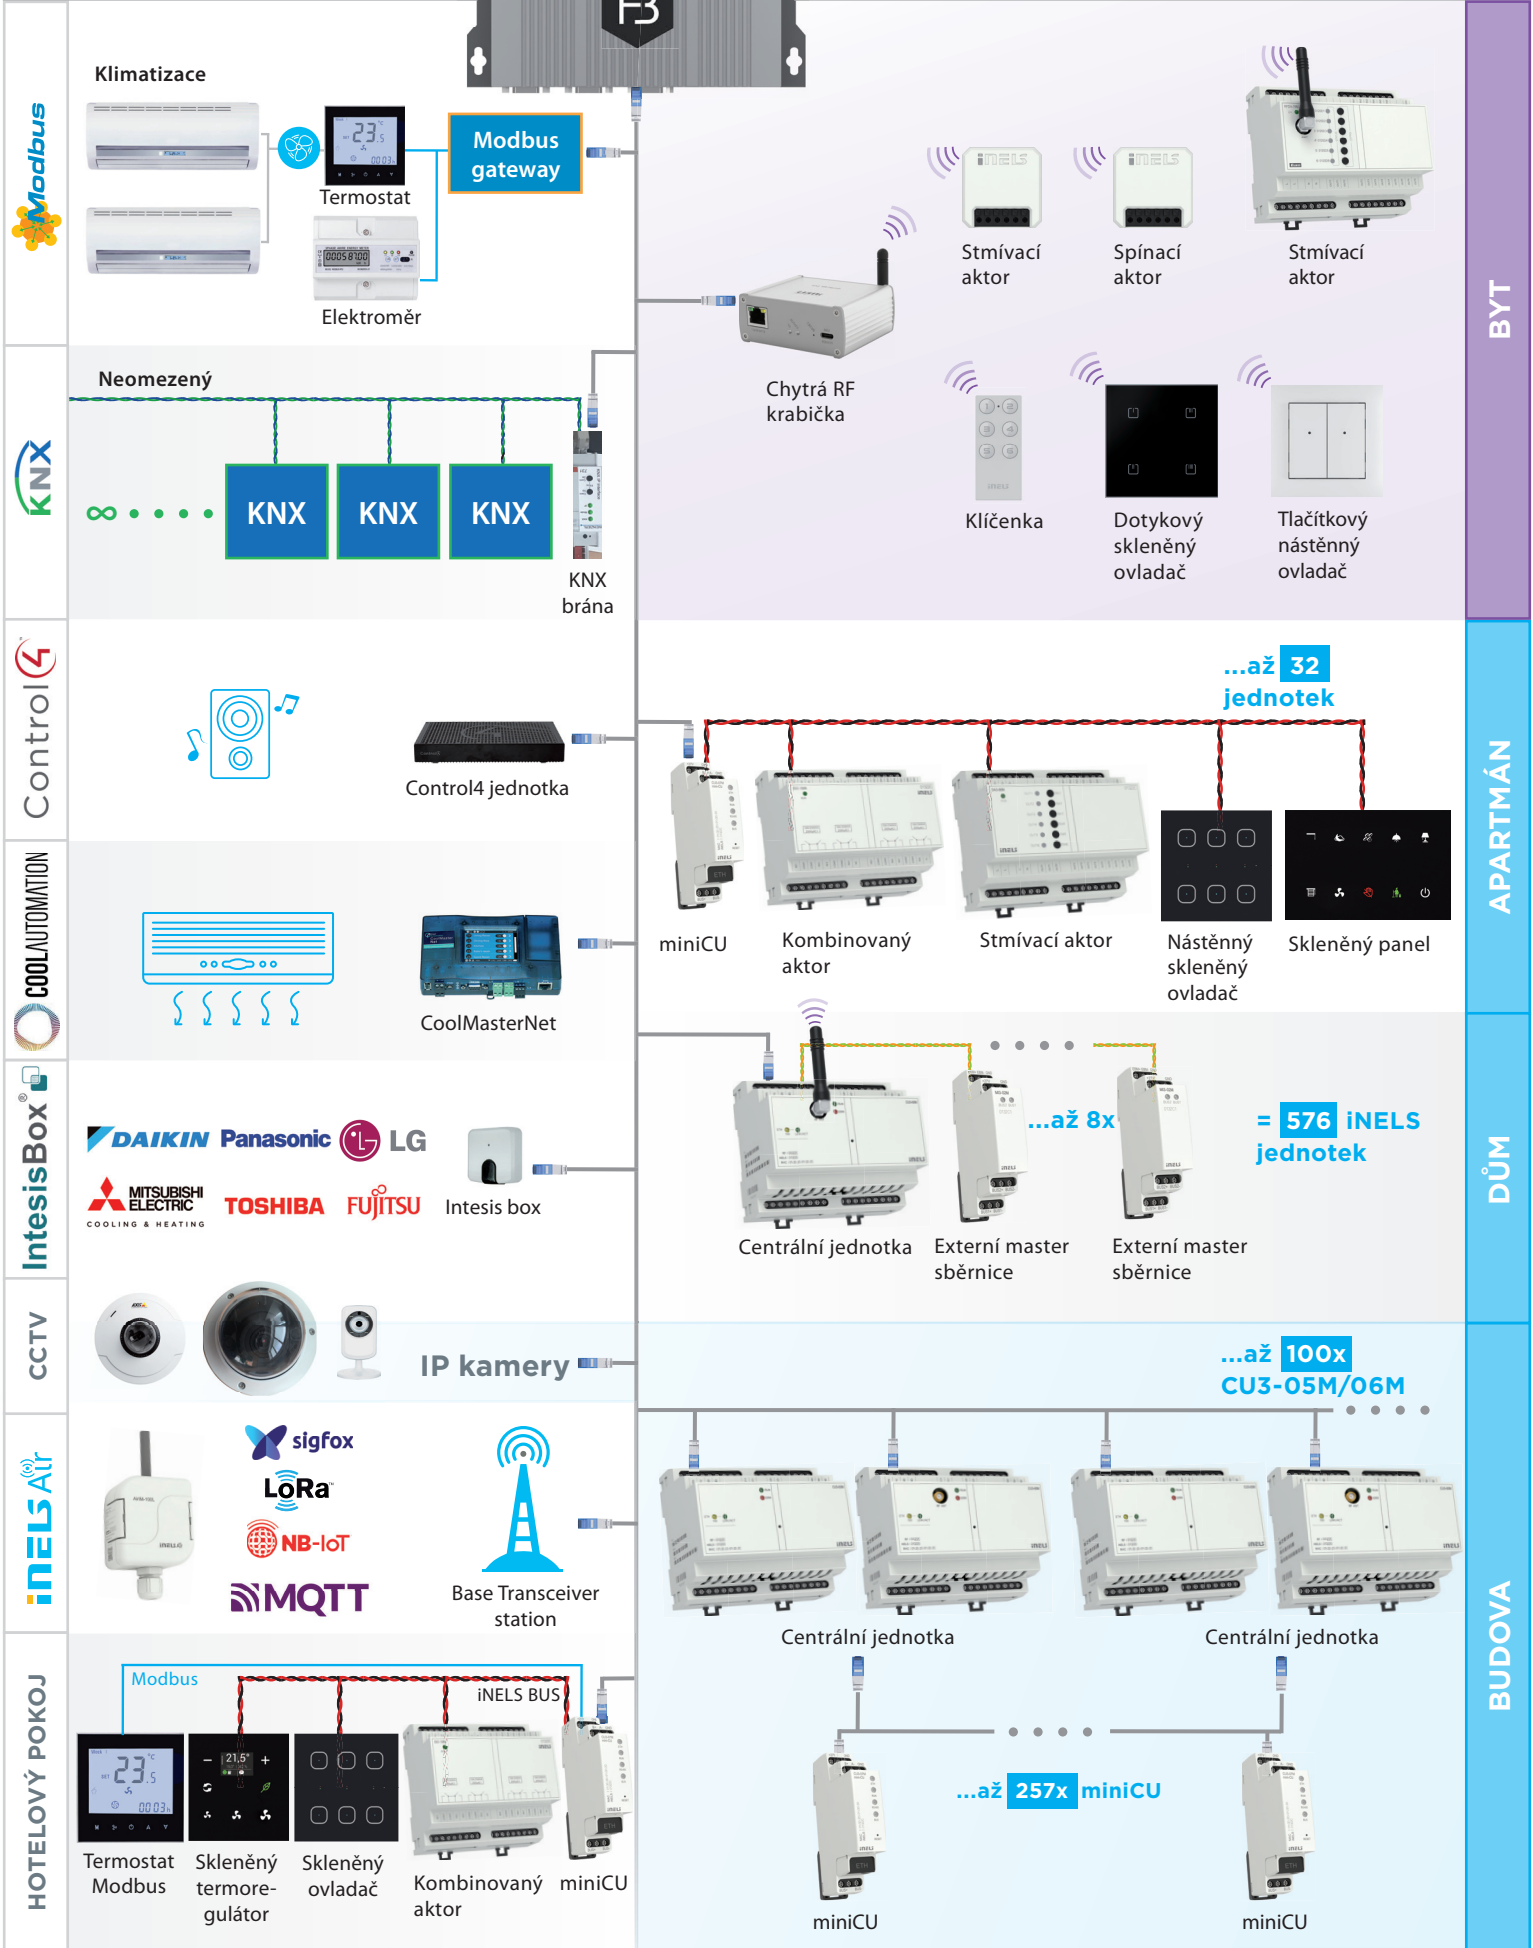

Ovladače

Tlačítkový nástěnný ovladač

Dotykový skleněný ovladač

Skleněný dotykový ovladač se stmívačem

RF Pilot s displejem

Klíčenka

Převodník kontaktu

Tlačítkový venkovní ovladač ve zvýšeném krytí

Ovládací dotyková jednotka

Regulátor teploty

ARCHITEKTURA / SCHÉMA SYSTEMU BUS

FLOWBOX

INTEGRACE TŘETÍCH STRAN

iNELS INTEGRACE

iNELS APLIKACE

Nahrazuje původní aplikace:

- iNELS Home Control Mobile a iNELS Home Control Tablet (pro CU3 series i Connection Server)
- iNELS Home RF Control (pro eLAN-RF)
- iNELS Home Control IR Mobile (pro eLAN-iR)
- LARA Dio i LARA NAS App (pro LARA přehrávač)