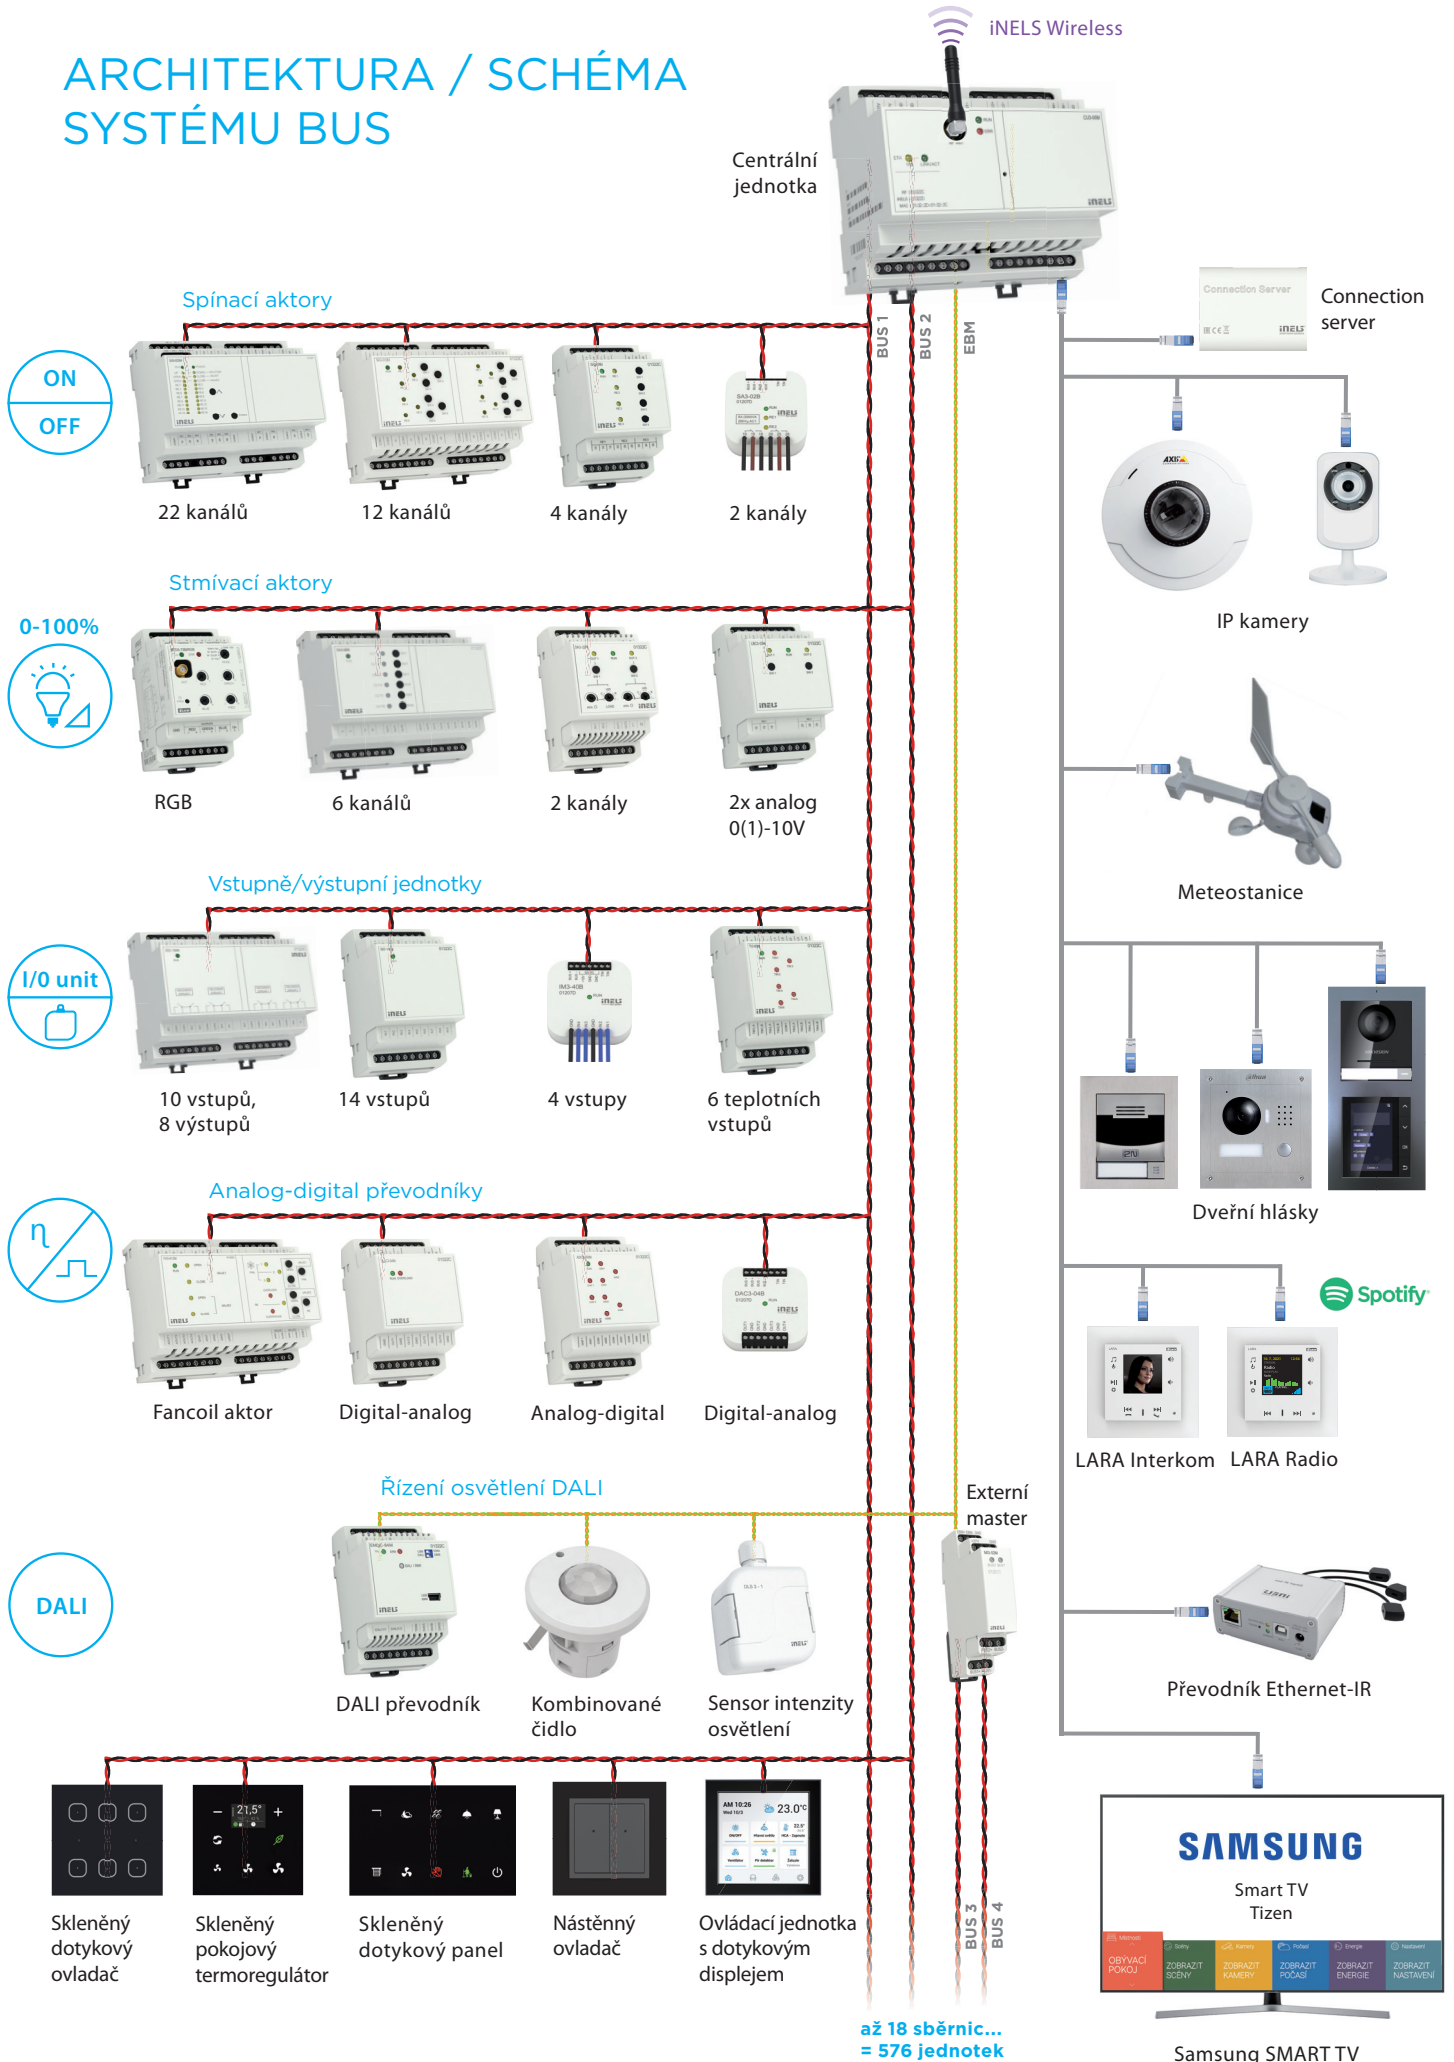

Spínaná zásuvka

Univerzální stmívač
R - L - C - LED - ESL

Spínací prvek pro žaluzie

Termohlavice

Spínací prvek 6 kanálů

Analogový výstup 0-10 V

Spínaná zásuvka se zvýšeným krytím

Spínací prvek (venkovní)

Ovladače

Tlačítkový nástěnný ovladač

Dotykový skleněný ovladač

Skleněný dotykový ovladač se stmívačem

RF Pilot s displejem

Klíčenka

Převodník kontaktu

Tlačítkový venkovní ovladač ve zvýšeném krytí

Ovládací dotyková jednotka

Regulátor teploty

ARCHITEKTURA / SCHÉMA SYSTEMU BUS

FLOWBOX

INTEGRACE TŘETÍCH STRAN

iNELS INTEGRACE

iNELS APLIKACE

Nahrazuje původní aplikace:

- iNELS Home Control Mobile a iNELS Home Control Tablet (pro CU3 series i Connection Server)
- iNELS Home RF Control (pro eLAN-RF)
- iNELS Home Control IR Mobile (pro eLAN-iR)
- LARA Dio i LARA NAS App (pro LARA přehrávač)