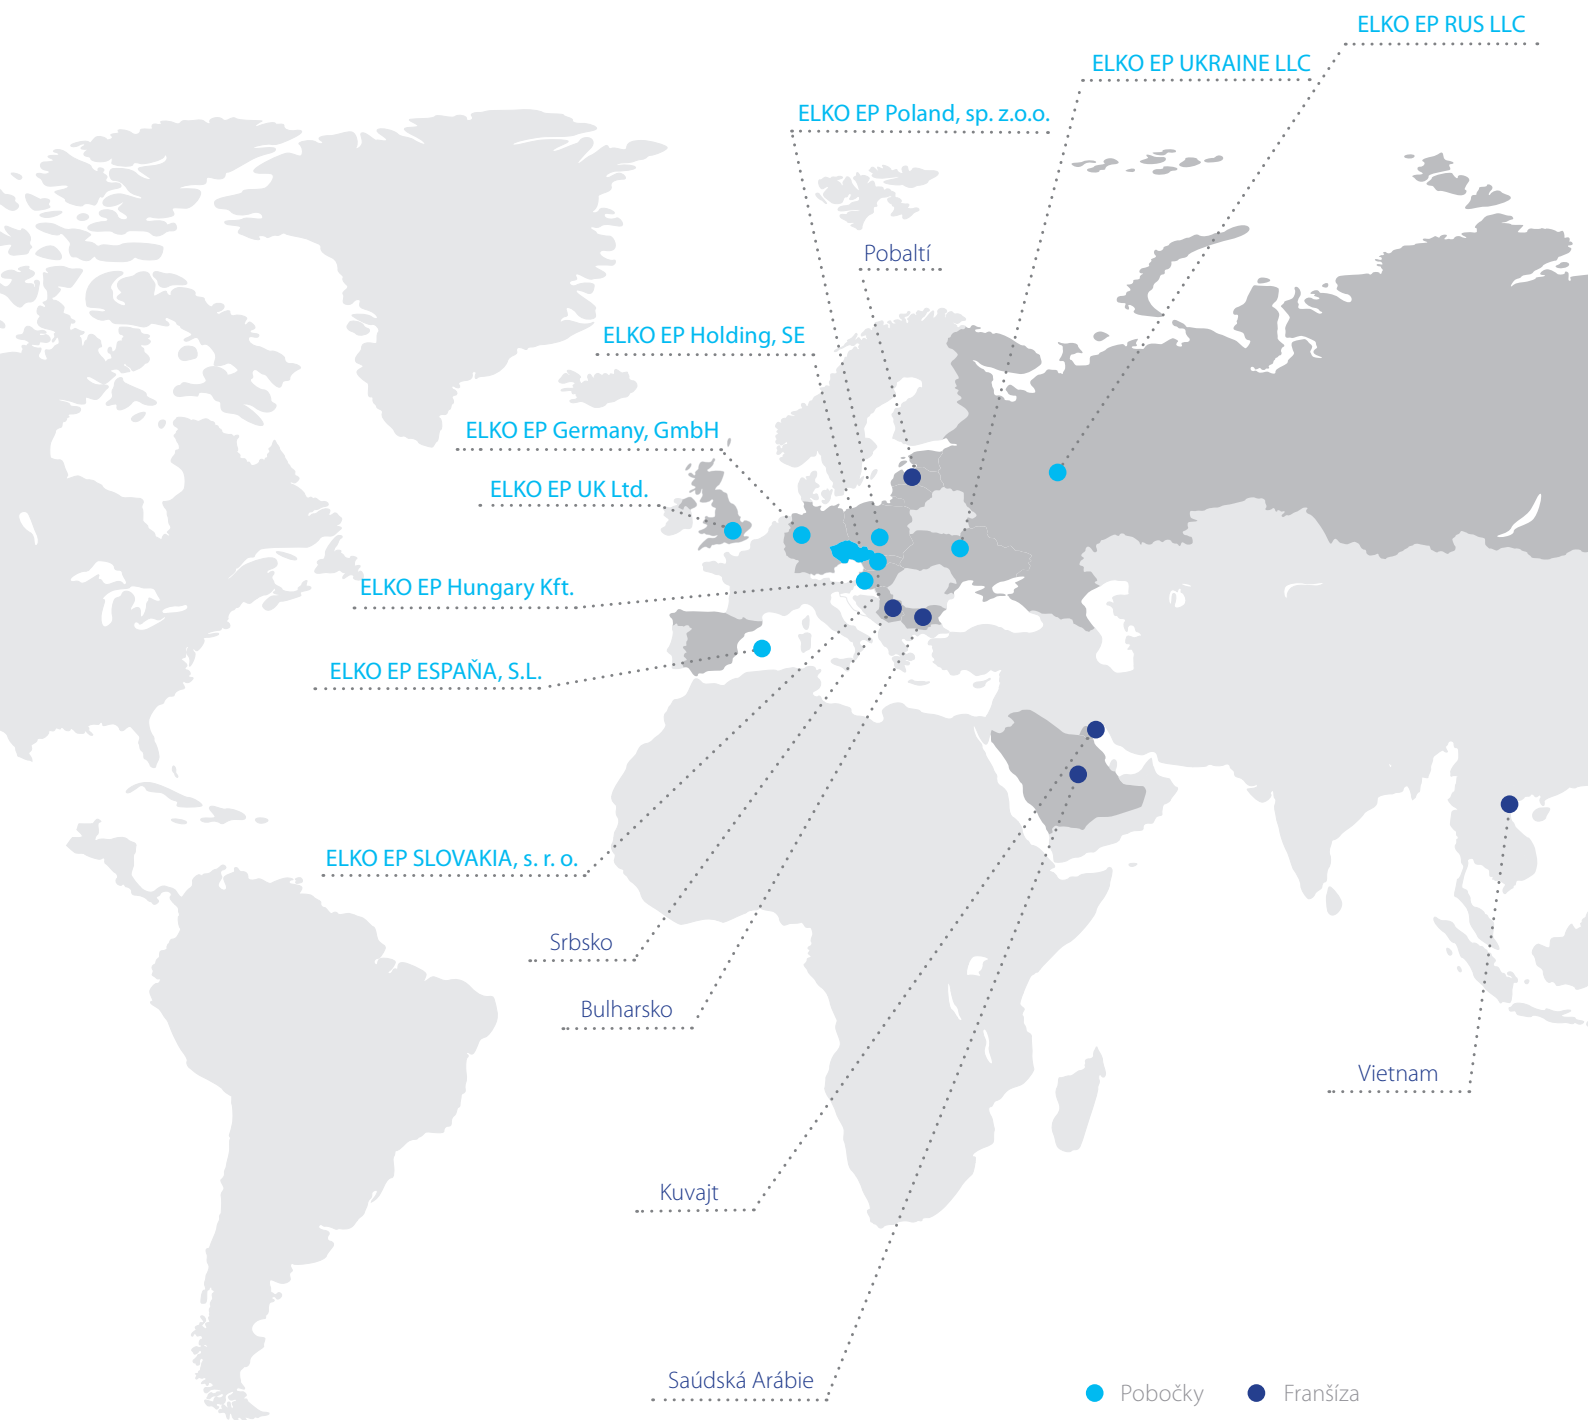

ELKO EP Holding

www.elkoep.cz

Vydáno: 06/2021 | 1. vydání
Změna parametrů vyhrazena.