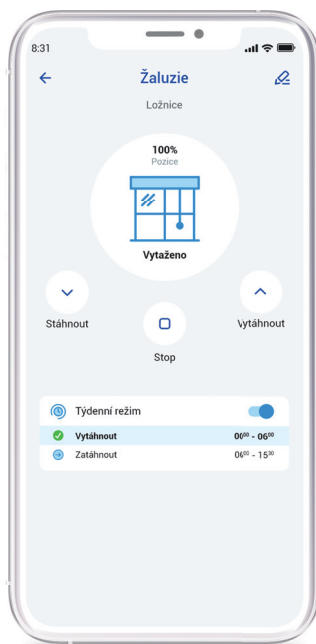

Dohled

Absolutní přehled o stavu všech technologií.

Zařízení

Ovládejte zařízení odkudkoliv.

Pokoje

Nastavení a podle jednotlivých místností.

Ovládání osvětlení

Snadné nastavení světelné scény jedním stisknutím – spínání, stmívání, barva.