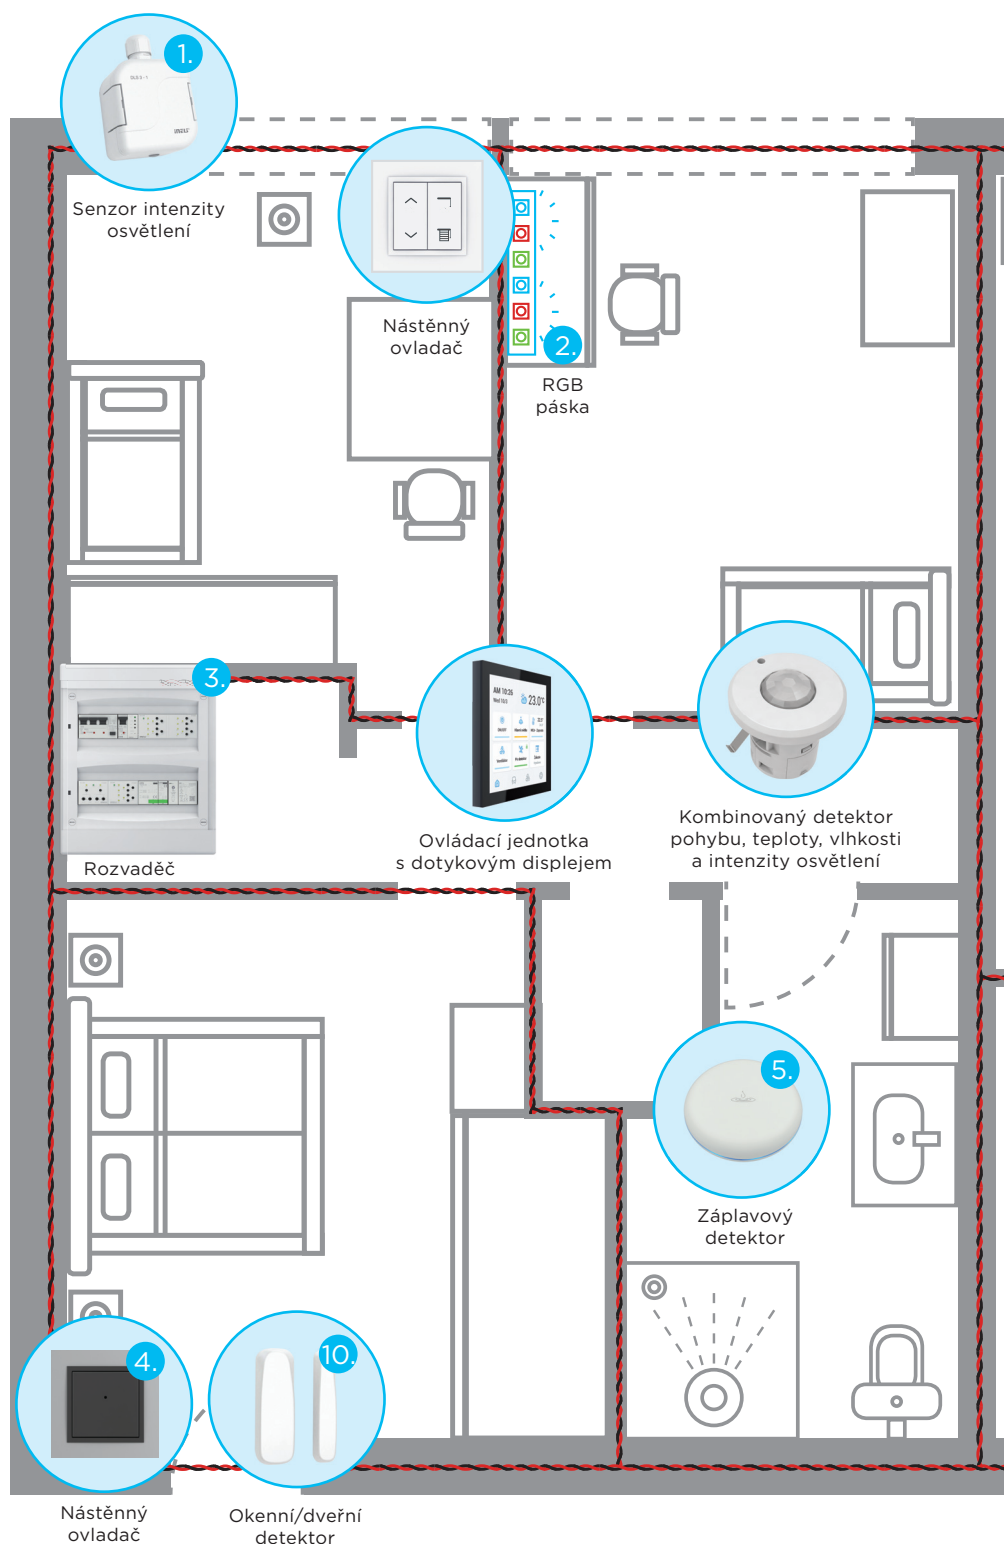

11.

Bezpečnostní kamera k ochraně domácnosti, kanceláře i budovy.

SBĚRNICOVÁ INSTALACE

PŘÍKLAD VYBAVENÍ A ZAPOJENÍ

1.

Ovládání žaluzií lokálním ovladačem či světelným detektorem (rozednění/setmění). Možnost také kombinovat s pevným časovým rozvrhem.

2.

Stmívatelná RGB páska je ovládaná nástěnným ovladačem nebo mobilní aplikací.

3.

Rozvaděč zahrnující centrální jednotku s napájením (A), spínací aktory pro světla a vytápění (B), stmívací moduly pro světla a RGB pásky (C), spínací aktory pro žaluzie (D) a Connection server pro připojení systému do internetu (E).

A. CU3-02M+BSP3-02M +PS-100

B. SA3-012M (osvětlení) + SA3-06M (vytápění)

C. DA3-22M + RFDA-73M

D. JA3-018M

E. Connection Server

4.

Regulace intenzity osvětlení a volby světelných scén. Na obrázku je stmívací prvek světla řízen nástěnným ovladačem.

5.

Záplavový detektor k indikaci vody z přetečené vany nebo prasklé vodovodní hadičky.

6.

Hlasové ovládání systému pomocí aplikace Google HOME či amazon alexou.

7.

Nástěnný Touch panel slouží k ovládání všech instalovaných prvků domácnosti.