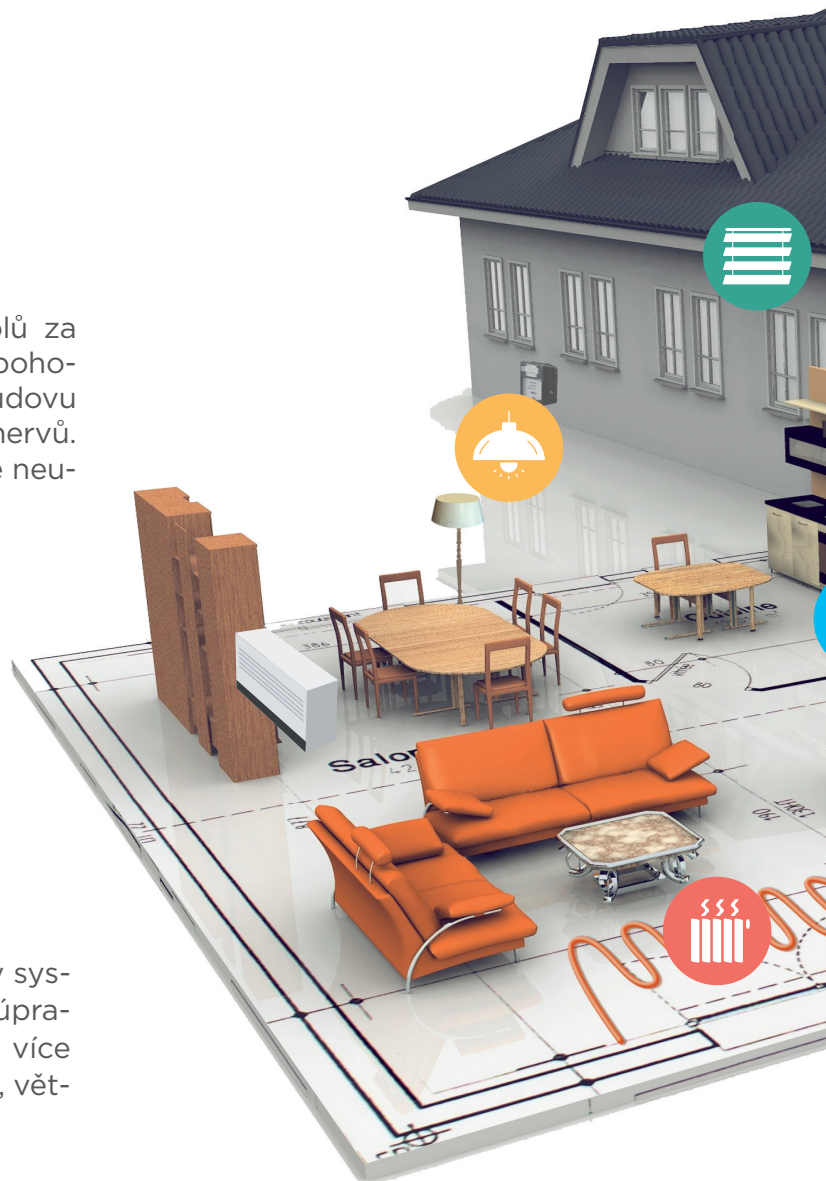

TO NEJLEPŠÍ MOŽNÉ ŘEŠENÍ

PŘESNĚ PRO VÁŠ BYT, DŮM,
NEBO KANCELÁŘ

Chytrý dům zvládne mnoho rutinních úkolů za vás. Řídí vytápění, optimalizuje světelnou pohodu, postará se o spotřebiče, zabezpečí budovu zvenku i zevnitř. Ušetří vám dost peněz a nervů. Vše dokáže nastavit sám na základě dat, ale neustále jste to vy, kdo všechno řídí.

S DRÁTEM, NEBO BEZ DRÁTŮ?
TO JE JEN NA VÁS.

Každá z variant má své výhody. Bezdrátový systém iNELS RF nevyžaduje žádné stavební úpravy. Sběrníkový iNELS BUS systém nabízí více možností a je jako stvořený pro novostavby, větší budovy, hotely nebo komerční objekty.

iNELS®
RF Control

Výhody bezdrátové varianty iNELS RF Control

- rychlá instalace bez stavebních úprav
- libovolné rozmístění tlačítek a ovládacích panelů
- chytrá RF krabička pro centrální řízení
- dálkové ovládání nebo aplikace v mobilu