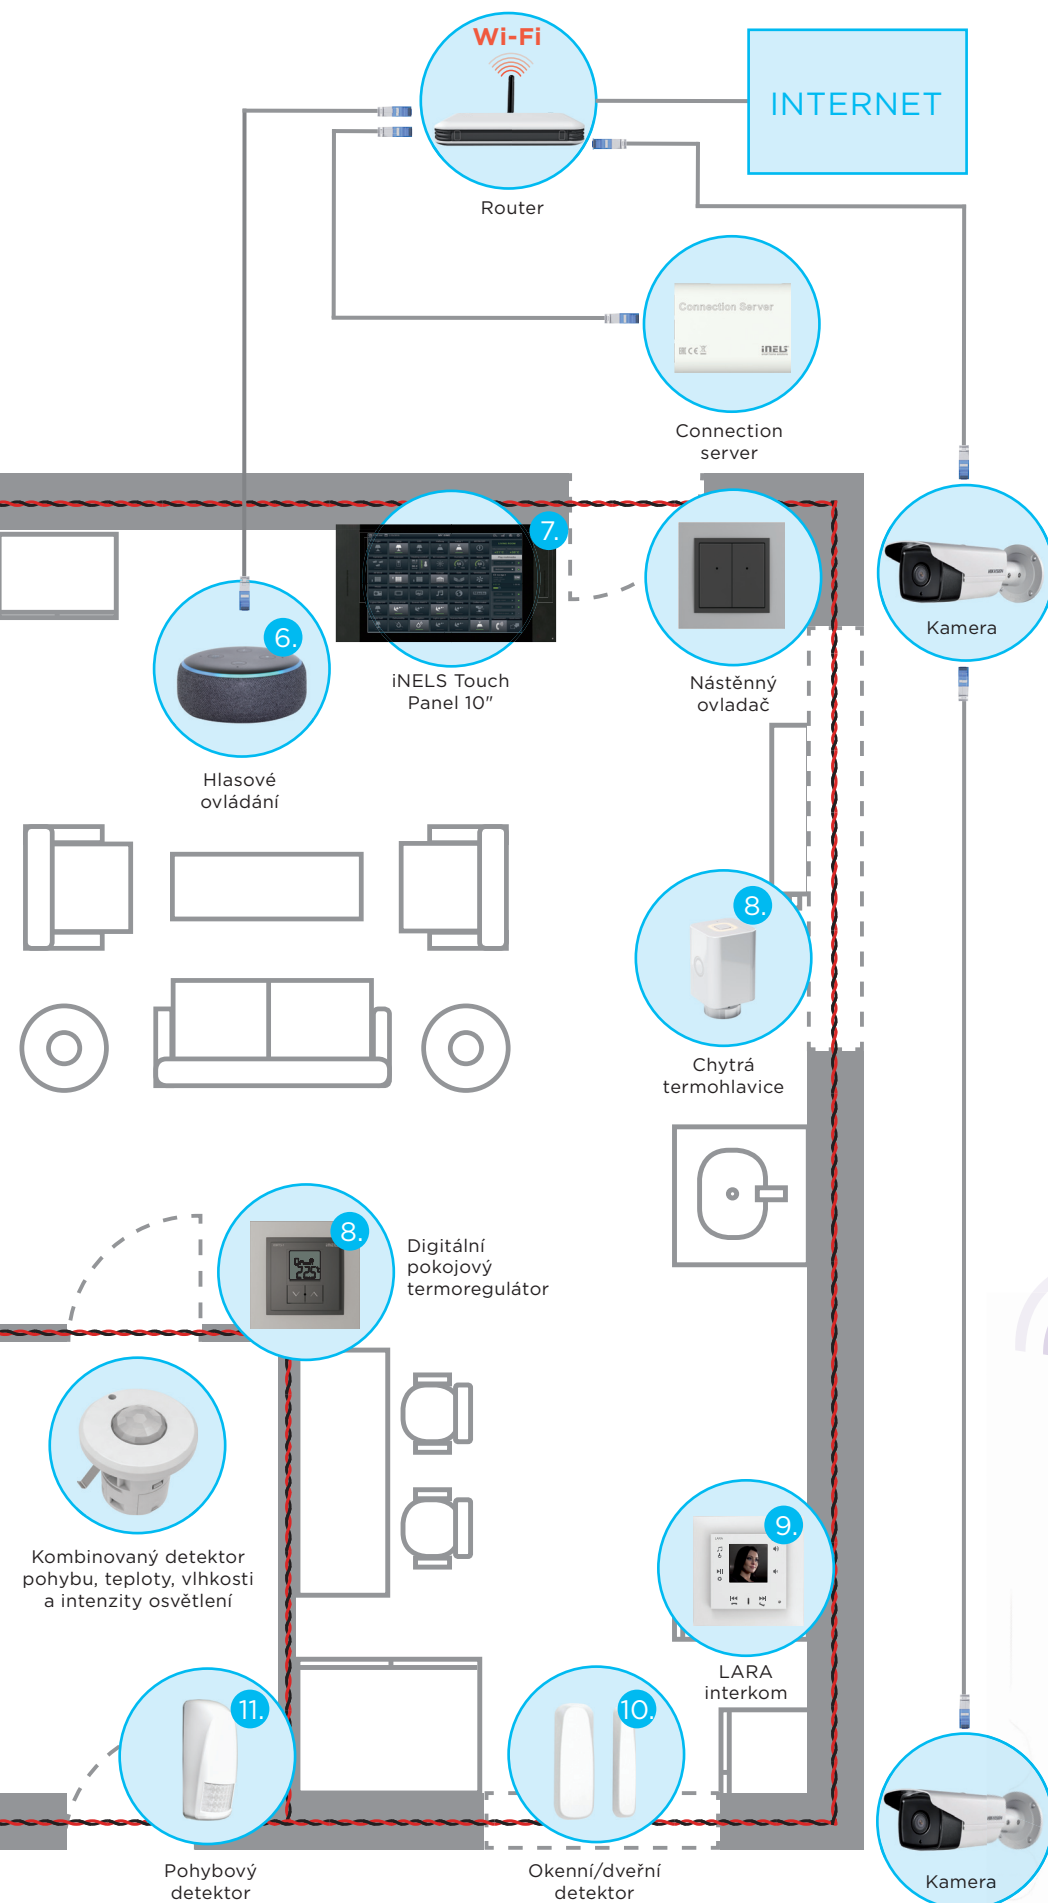

11.

Bezpečnostní kamera k ochraně domácnosti, kanceláře i budovy.

SBĚRNICOVÁ INSTALACE

PŘÍKLAD VYBAVENÍ A ZAPOJENÍ

1.

Ovládání žaluzií lokálním ovladačem či světelným detektorem (rozednění/setmění). Možnost také kombinovat s pevným časovým rozvrhem.

2.

Stmívatelná RGB páska je ovládaná nástěnným ovladačem nebo mobilní aplikací.

3.

Rozvaděč zahrnující centrální jednotku s napájením (A), spínací aktory pro světla a vytápění (B), stmívací moduly pro světla a RGB pásky (C), spínací aktory pro žaluzie (D) a Connection server pro připojení systému do internetu (E).

A. CU3-02M+BSP3-02M +PS-100

B. SA3-012M (osvětlení) + SA3-06M (vytápění)

C. DA3-22M + RFDA-73M

D. JA3-018M

E. Connection Server

4.

Regulace intenzity osvětlení a volby světelných scén. Na obrázku je stmívací prvek světla řízen nástěnným ovladačem.

5.

Záplavový detektor k indikaci vody z přetečené vany nebo prasklé vodovodní hadičky.

6.

Hlasové ovládání systému pomocí aplikace Google HOME či amazon alexou.

7.

Nástěnný Touch panel slouží k ovládání všech instalovaných prvků domácnosti.